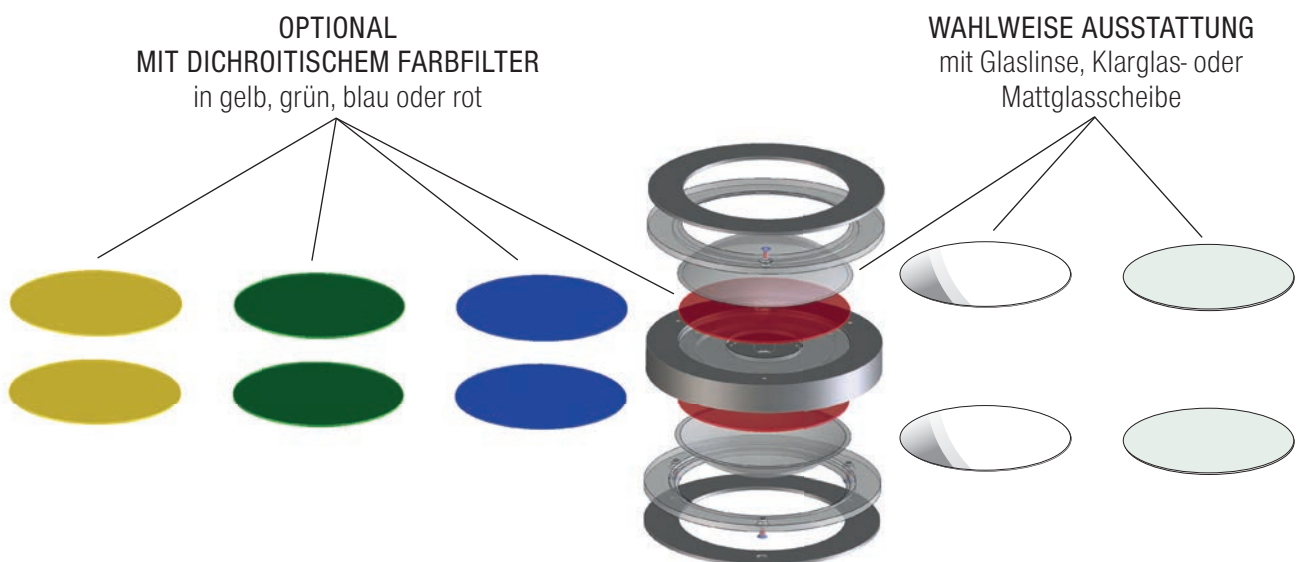

VIO by Escalé

Design für Ihre Lichtgestaltung

VIO by Escale

Produktfamilie – Wand- und Deckenleuchten passend für Ihre Raumsituation. Die Kopf-Konfiguration kann individuell verändert werden. Die einzelnen Kopfbestandteile finden Sie auf der Rückseite.

FARBFILTER (OPTIONAL ERHÄLTlich)

707 047 14 dichroitisches Glas blau
707 047 15 dichroitisches Glas grün

Optionale Farbfilter – ganz nach Wunsch.

Mit Licht und Farben können Räume stimmungsvoll inszeniert werden. Farben wirken sich direkt auf unser Wohlbefinden aus. Dichroitische Farbfilter erhalten Sie in rot, gelb, blau oder grün.

Wirkungsvoll beleuchten

VIO zeichnet weiche, fließende Lichtkonturen. Mit unterschiedlichen Glaselementen oder den optionalen Farbfiltern gestalten Sie Ihre faszinierenden Lichtakzente. Die intelligente Konstruktion des Leuchtenkopfes gibt Ihnen auch in Zukunft ausreichend Spielraum für Veränderungen.