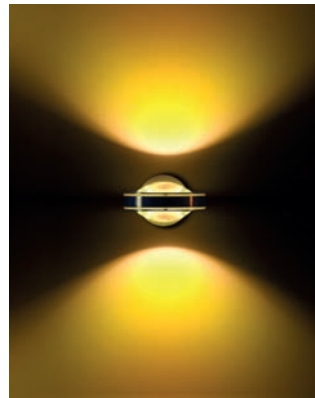

WANDEUCHE 1-FLAMMIG

dimmbar, drehbar
ø 14 cm ↔ 19 cm
1 x HV-LED 13 W – 1.210 lm (1.210 lm cpl.)

453 501 09 weiss
454 501 09 Aluminium geschliffen

WANDEUCHE 2-FLAMMIG

ausgestattet mit 1 Glaslinse und 1 Mattglas-
scheibe / dimmbar, drehbar
ø 14 cm ↔ 19 cm
2 x HV-LED 8,7 W – 750 lm (1.500 lm cpl.)

Wirkungsvoll beleuchten

VIO zeichnet weiche, fließende Lichtkonturen. Mit unterschiedlichen Glaselementen oder den optionalen Farbfiltern gestalten Sie Ihre faszinierenden Lichtakzente. Die intelligente Konstruktion des Leuchtenkopfes gibt Ihnen auch in Zukunft ausreichend Spielraum für Veränderungen.