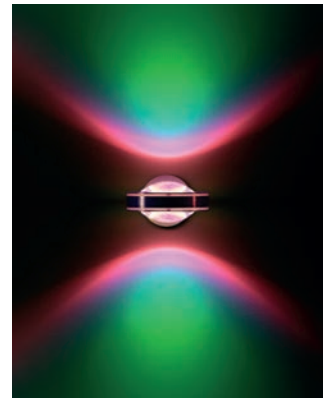

WANDEUCHE 1-FLAMMIG

dimmbar, drehbar
ø 14 cm ↔ 19 cm
1 x HV-LED 13 W – 1.210 lm (1.210 lm cpl.)

453 501 09 weiss
454 501 09 Aluminium geschliffen

WANDEUCHE 2-FLAMMIG

ausgestattet mit 1 Glaslinse und 1 Mattglas-
scheibe / dimmbar, drehbar
ø 14 cm ↔ 19 cm
2 x HV-LED 8,7 W – 750 lm (1.500 lm cpl.)

453 502 09 weiss
454 502 09 Aluminium geschliffen

VIO ERGÄNZUNGSTEILE (OPTIONAL ERHÄLTlich)

707 038 00 Linse klar
707 047 00 Glasscheibe klar
707 047 03 Glasscheibe matt

FARBFILTER (OPTIONAL ERHÄLTlich)

707 047 06 dichroitisches Glas gelb
707 047 13 dichroitisches Glas rot

Wirkungsvoll beleuchten

VIO zeichnet weiche, fließende Lichtkonturen. Mit unterschiedlichen Glaselementen oder den optionalen Farbfiltern gestalten Sie Ihre faszinierenden Lichtakzente. Die intelligente Konstruktion des Leuchtenkopfes gibt Ihnen auch in Zukunft ausreichend Spielraum für Veränderungen.