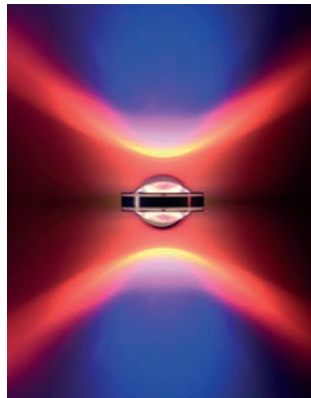

WANDEUCHE 1-FLAMMIG

dimmbar, drehbar
ø 14 cm ↔ 19 cm
1 x HV-LED 13 W – 1.210 lm (1.210 lm cpl.)

453 501 09 weiss
454 501 09 Aluminium geschliffen

WANDEUCHE 2-FLAMMIG

ausgestattet mit 1 Glaslinse und 1 Mattglas-
scheibe / dimmbar, drehbar
ø 14 cm ↔ 19 cm
2 x HV-LED 8,7 W – 750 lm (1.500 lm cpl.)

453 502 09 weiss
454 502 09 Aluminium geschliffen

VIO ERGÄNZUNGSTEILE (OPTIONAL ERHÄLTlich)

707 038 00 Linse klar
707 047 00 Glasscheibe klar
707 047 03 Glasscheibe matt

FARBFILTER (OPTIONAL ERHÄLTlich)

707 047 06 dichroitisches Glas gelb
707 047 13 dichroitisches Glas rot

Wirkungsvoll beleuchten

VIO zeichnet weiche, fließende Lichtkonturen. Mit unterschiedlichen Glaselementen oder den optionalen Farbfiltern gestalten Sie Ihre faszinierenden Lichtakzente. Die intelligente Konstruktion des Leuchtenkopfes gibt Ihnen auch in Zukunft ausreichend Spielraum für Veränderungen.