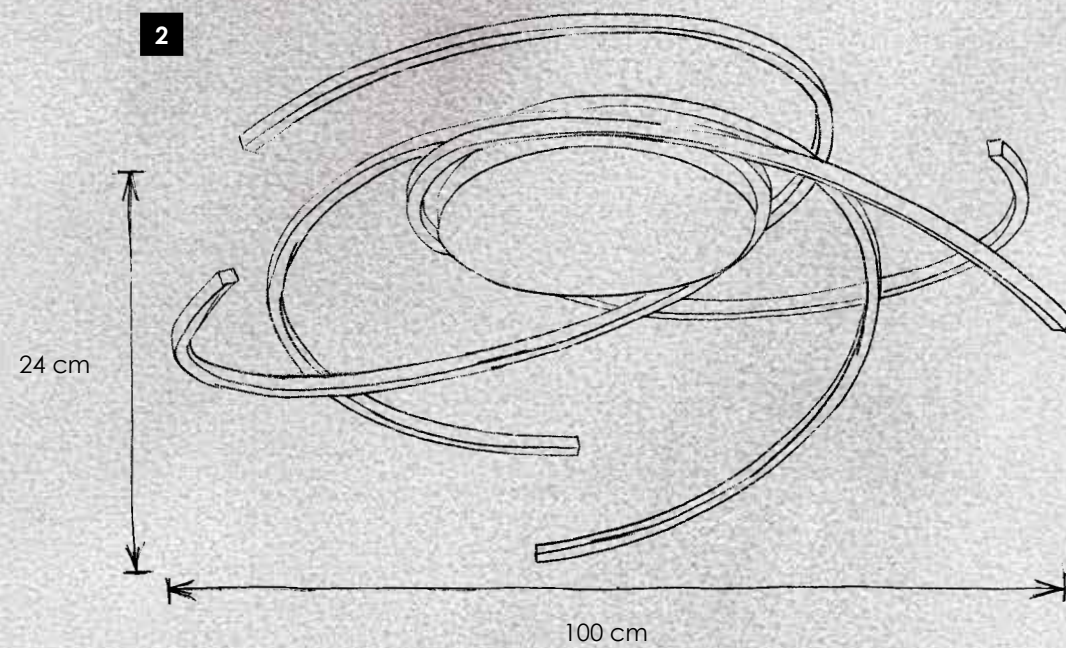

(+ 078 000 00)

incl. LED-Band 2700 K – Ra85

1

2

- > **1 Deckenleuchte** dimmbar
ceiling lamp dimmable
 LED-Band – 28 W (3.290 lm cpl.)
 ... 801 09 (+ 🔴 078 000 00)

- > **2 Deckenleuchte** dimmbar
ceiling lamp dimmable
 LED-Band – 53 W (5.484 lm cpl.)
 ... 803 09 (+ 🔴 078 000 00)