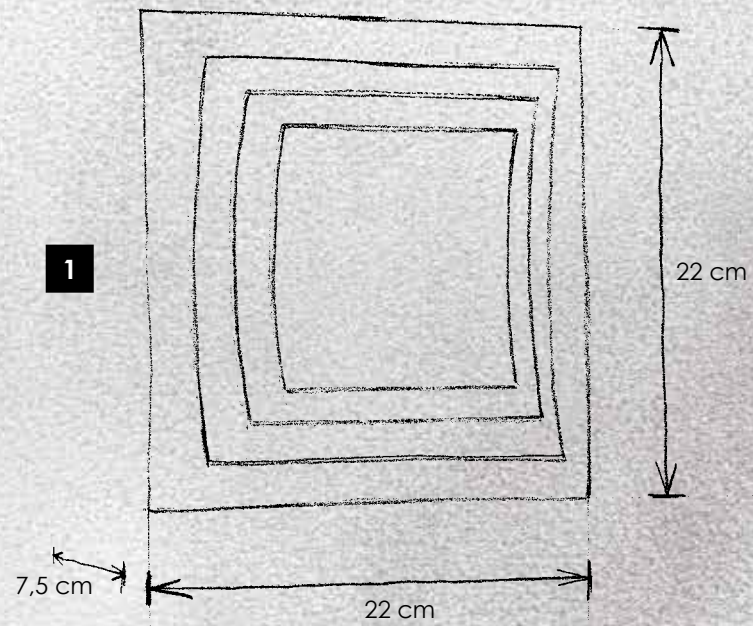

incl.

- > **1 Wand-/Deckenleuchte**
wall / ceiling lamp
 4 x G9 – 20 W ECO – 235 lm (940 lm cpl.)
262 804 55 Blattgold, weiß / gold leaf, white

- > **2 Wandleuchte**
wall lamp
 2 x G9 – 20 W ECO – 235 lm (470 lm cpl.)
262 502 55 Blattgold, weiß / gold leaf, white