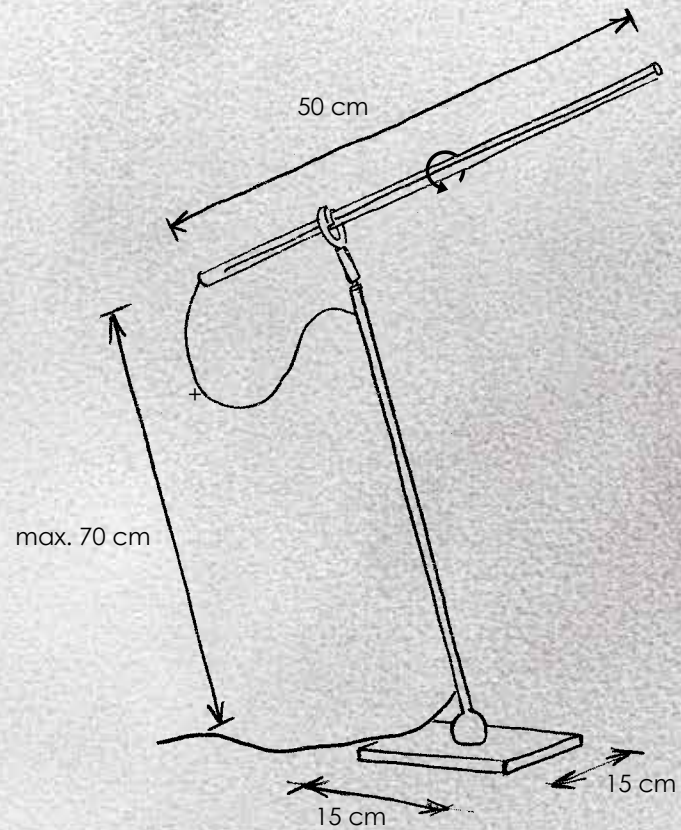

705 540 00 – transparent

705 540 11 – rot / red

705 540 31 – schwarz / black

incl. LED-Band 2700 K – Ra85

SLIMLINE

SLIMLINE

> **Tischleuchte** dimmbar über Gestensteuerung
table lamp dimmable via gesture control
 LED-Band – 6 W (850 lm cpl.)