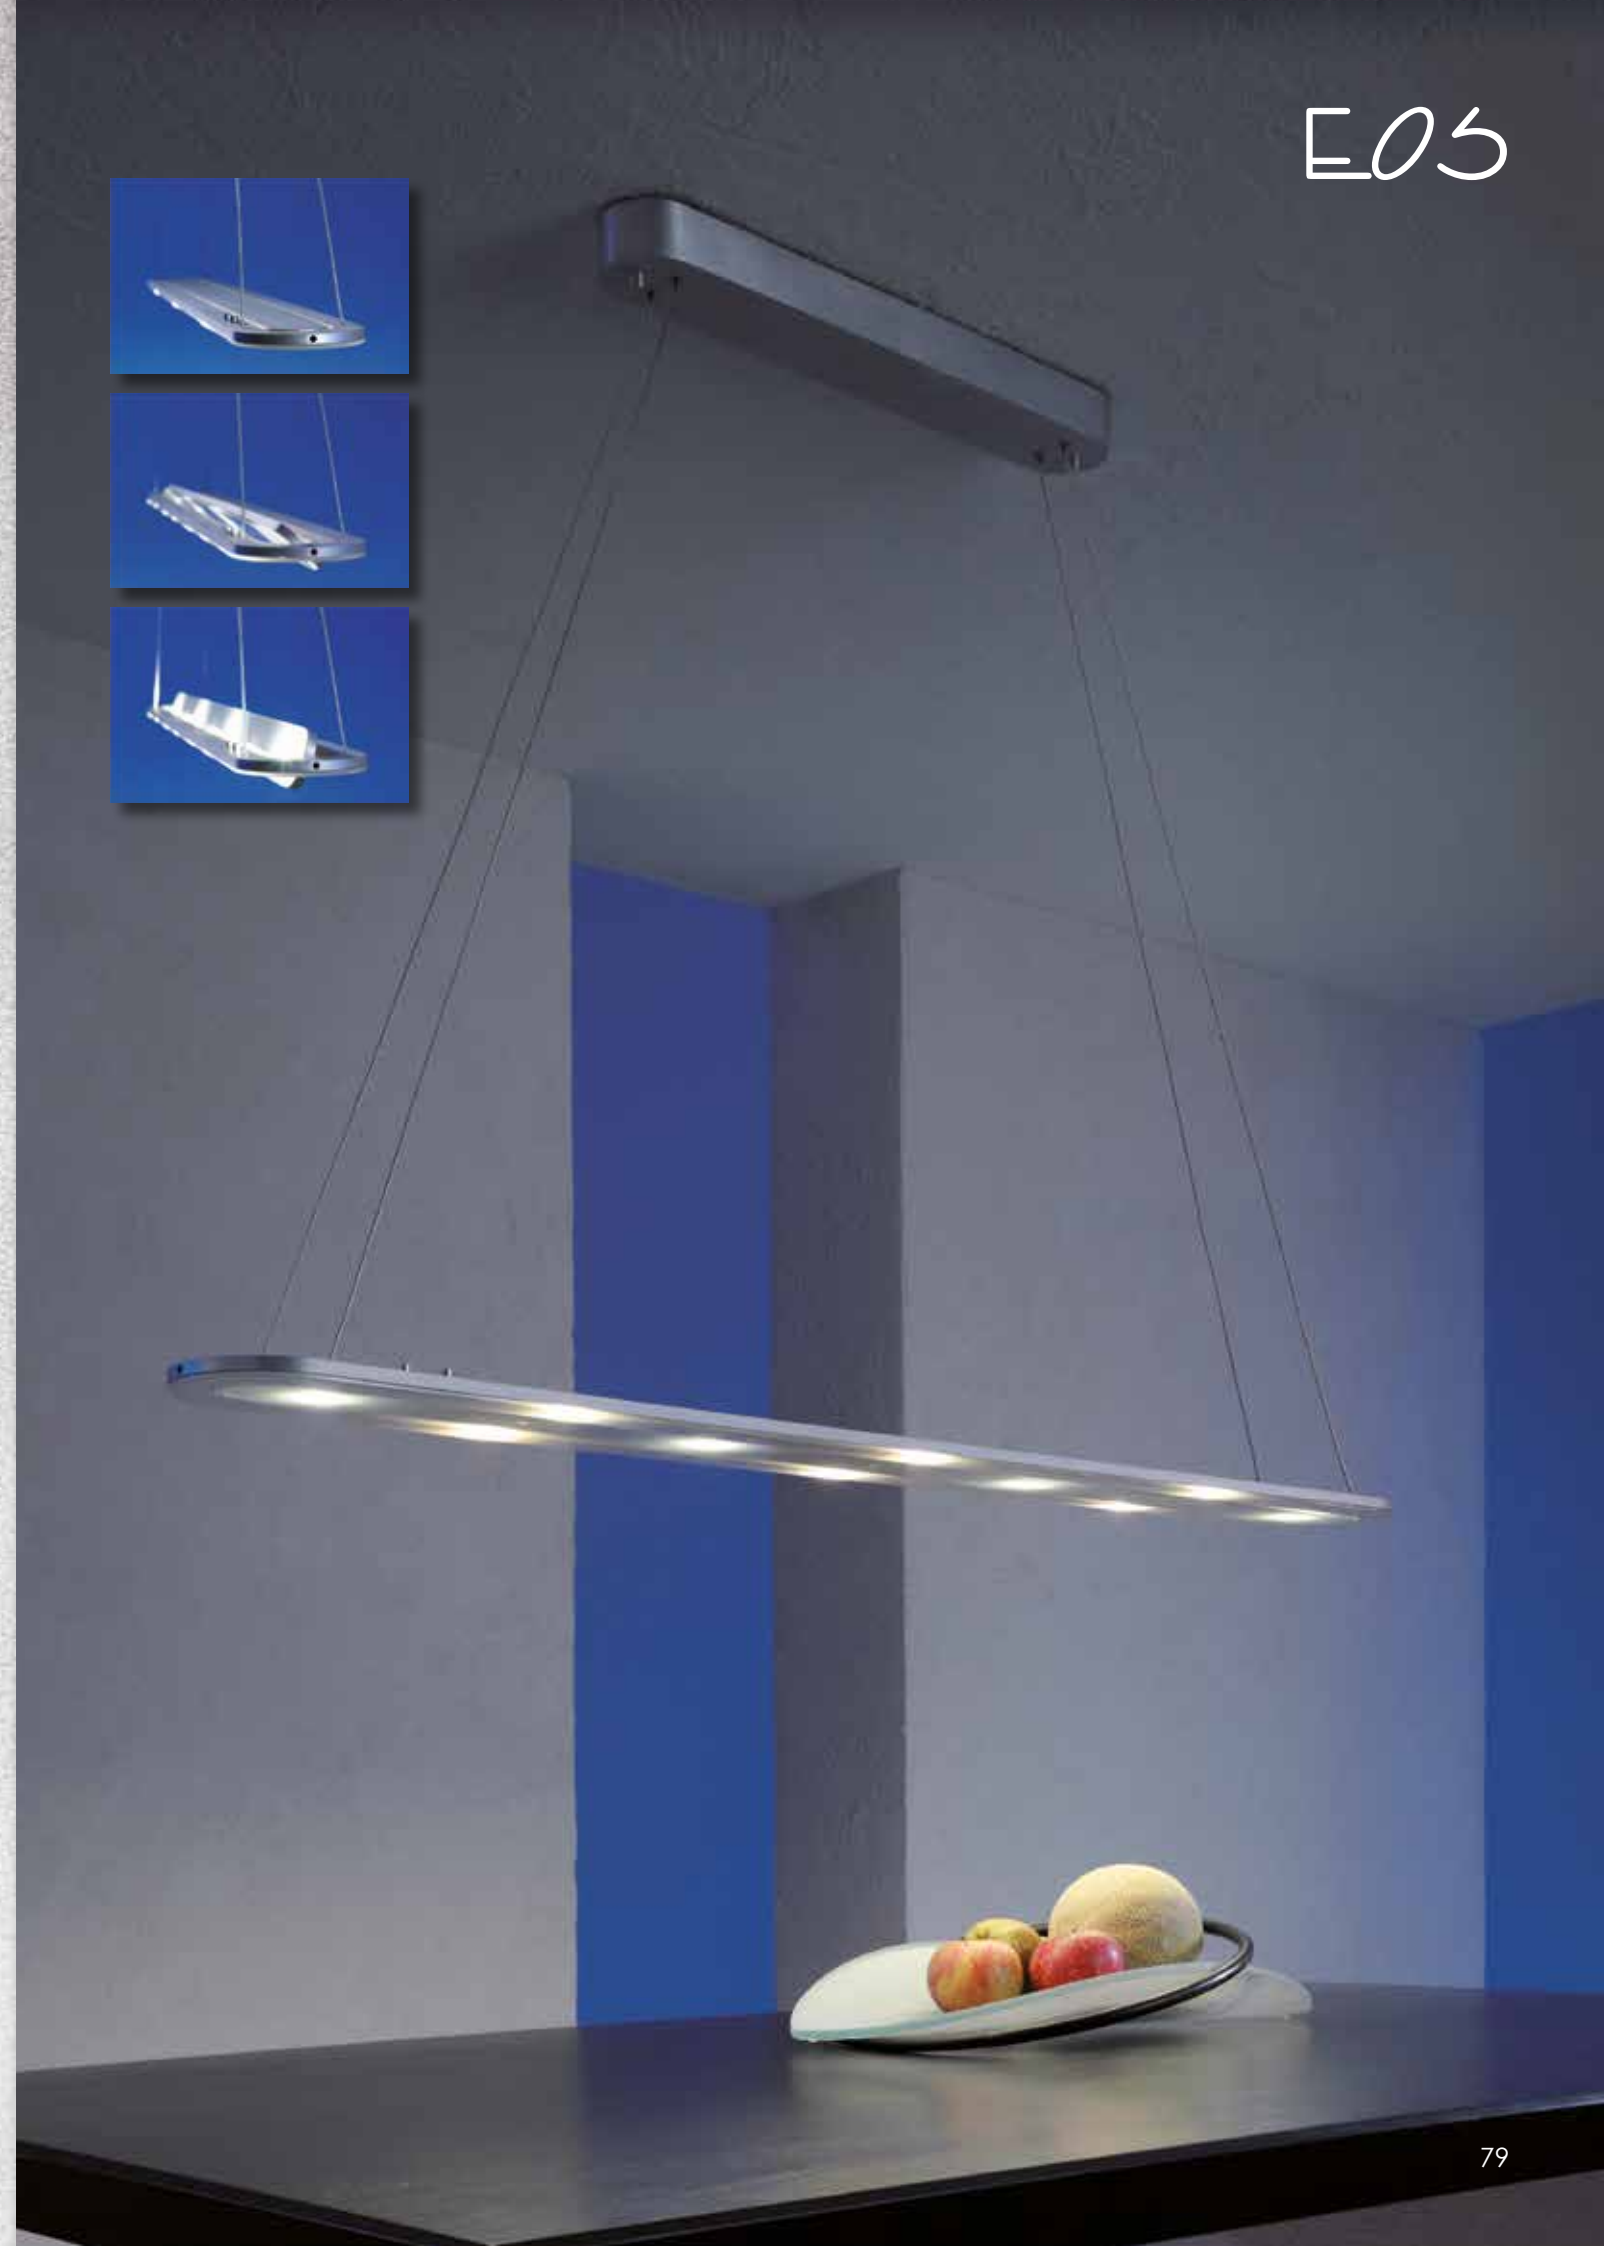

EOS

**So individuell kann Anpassung sein
Adaptation has never been so customised**

EOS kombiniert zwei LED-Lichtquellen mit unterschiedlichen Farbtemperaturen, die nahezu alle Lichtstimmungen zwischen kühlem und warmem Licht möglich machen und getrennt geschaltet und gedimmt werden können. Dadurch können Sie eine Vielzahl von Lichtstimmungen schaffen, perfekt auf die Anforderungen der jeweiligen Situation eingestellt.

EOS combines two LED light sources with different colour temperatures which enable almost all of the light moods from cool to warm light to be reproduced, in addition to it being possible to switch them separately and dim them. This enables you to create numerous light moods which are perfectly adapted to the requirements of the given situation.

- > **Pendelleuchte / hanging lamp**
  4 x LED – 3,5 W – 3.500 K 330 lm
  6 x LED – 3,5 W – 2.700 K 310 lm (3.180 lm cpl.)

**260 910 00 Aluminium geschliffen
smoothed aluminium**

- > **Pendelleuchte / hanging lamp**
  4 x LED – 3,5 W – 2.700 K 310 lm
  6 x LED – 3,5 W – 2.700 K 310 lm (3.100 lm cpl.)

**260 910 09 Aluminium geschliffen
smoothed aluminium**

Für klares, kühles Licht sorgt das innere Lichtmodul, das wahlweise auf die Decke oder nach unten gerichtet werden kann.

The interior light module provides a clear, cool light which can either be directed at the ceiling or the floor.

Beide Lichtmodule zusammen sorgen für eine ausgewogene Lichtstimmung, ausreichend hell mit warmer Atmosphäre.

Both of the light modules together provide a balanced light mood. Sufficiently bright with a warm atmosphere.

Warme, gemütliche Abendstimmung durch das äußere Lichtoval. Die Lichtintensität kann durch Dimmen angepasst werden.