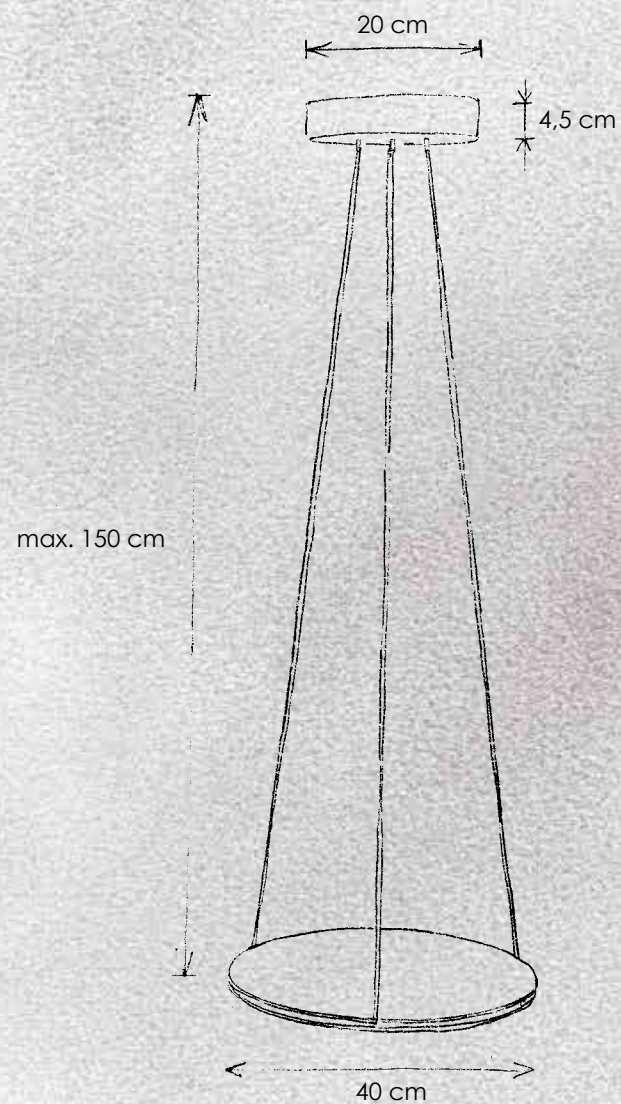

> **Pendelleuchte** dimmbar, Lichtelement um 180° kippbar
hanging lamp dimmable, light element tiltable by 180°
3 x LED – 4,5 W – 420 lm
1 x LED – 13 W – 885 lm (2.145 lm cpl.)

341 904 09 Aluminium geschliffen, Glas satiniert
smoothed aluminium glass with satin finish

341 994 09 mit integriertem Dimmer / dimmer integrated

incl. LED 2700 K – Ra85