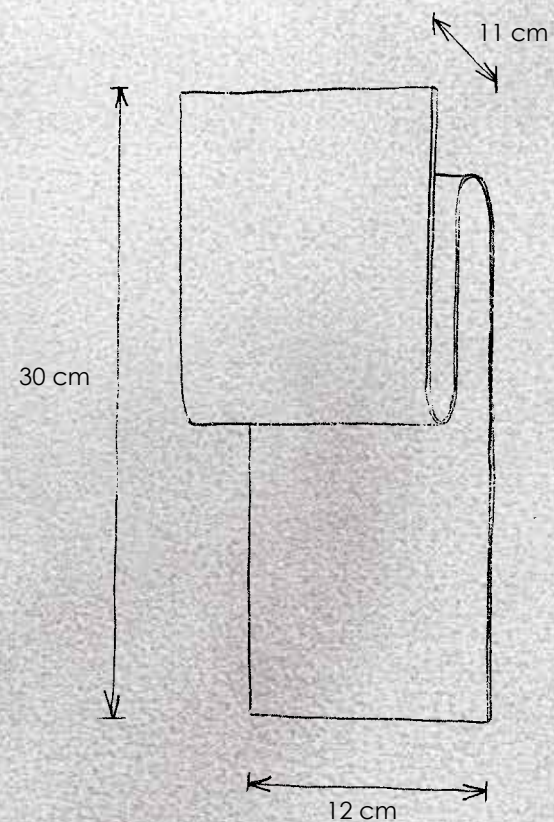

> **Wandleuchte**
wall lamp
1 x G9 – 33 W ECO – 460 lm (460 lm cpl.)
340 501 ..

incl.