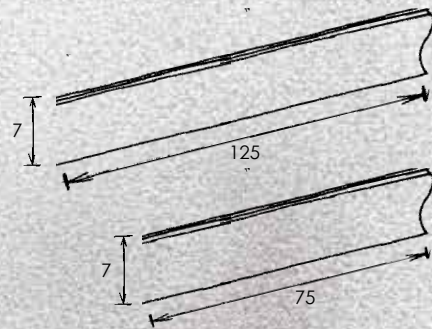

- > 1 **Glasschiene: weiß**
glass track: white
408 010 01 – 125 cm
408 020 01 – 75 cm

- > 2 **Trafo: Aluminium geschliffen**
transformer: smoothed aluminium
dimmbar / dimmable
40 W
408 001 00

- > 3 **Diffuselement: Aluminium geschliffen**
diffuse element: smoothed aluminium
5 W – 450 lm
409 000 09