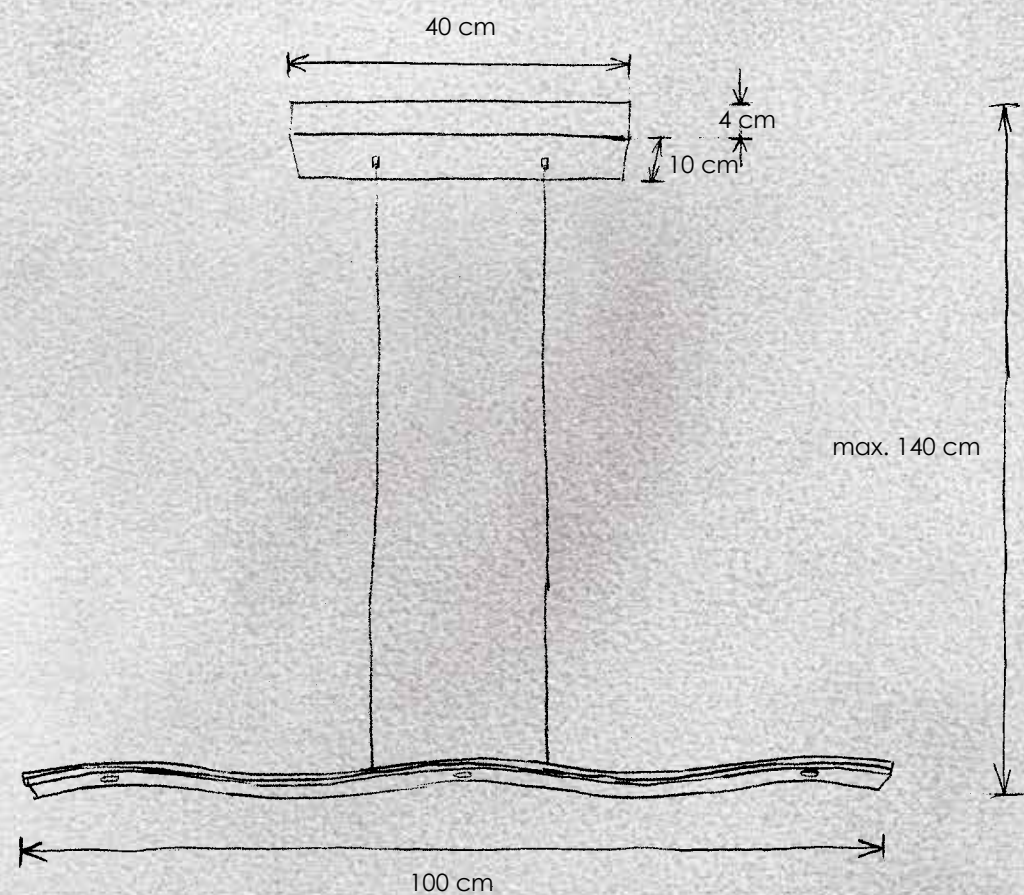

> Pendelleuchte

uplight / downlight getrennt schalt- und dimmbar

hanging lamp

uplight / downlight can be switched separately

2 x LED – 4,5 W – 420 lm uplight

3 x LED – 4,5 W – 420 lm downlight

(2.100 lm cpl.)

346 905 09 Aluminium geschliffen / smoothed aluminium

347 905 09 Blattgold / gold leaf

348 905 09 Rost / rust

481 905 09 Betonoptik / concrete look

(+ 📞 077 000 00)

incl. LED 2700 K – Ra85