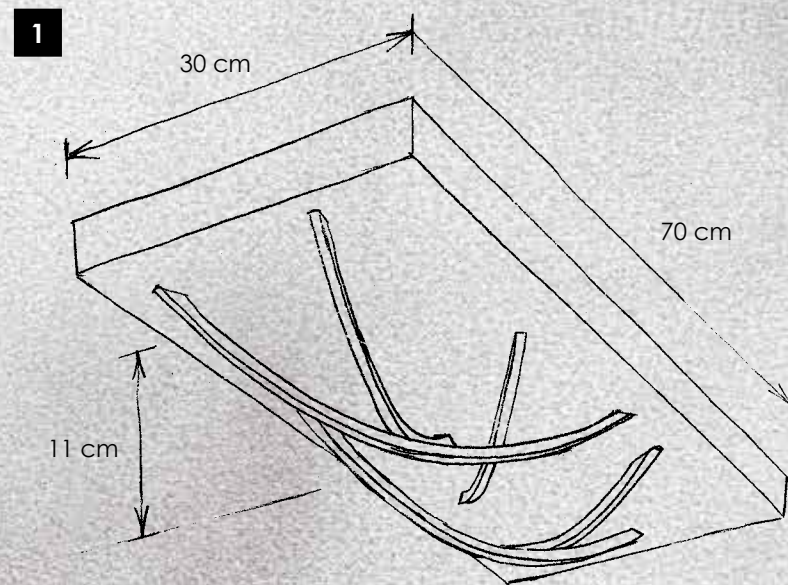

> **1 Deckenleuchte** dimmbar
ceiling lamp dimmable
LED-Band – 17 W (2.840 lm cpl.)
... 804 09 (+ 🔥 078 000 00)

> **2 Deckenleuchte** dimmbar
ceiling lamp dimmable
LED-Band – 17 W (2.840 lm cpl.)
... 604 09 (+ 🔥 078 000 00)

448 – Aluminium geschliffen / smoothed aluminium
449 – weiß / white

incl. LED-Band 2700 K – Ra85