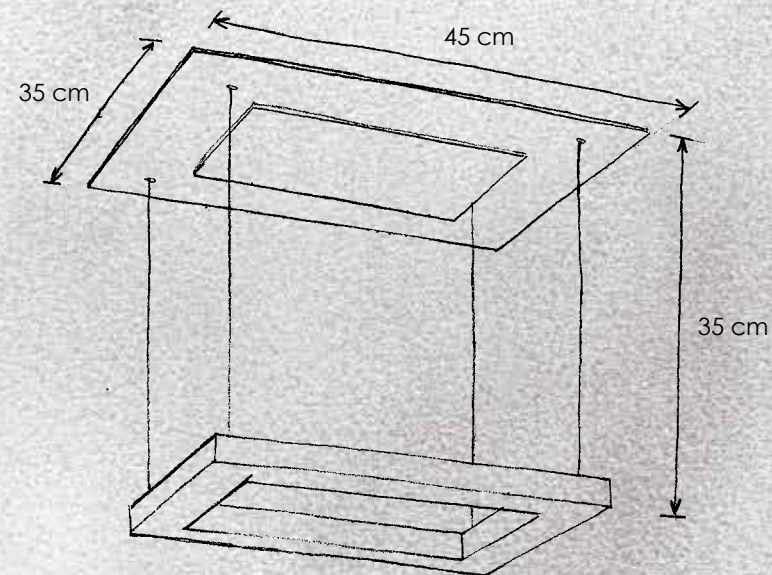

DELLA LUNA LED