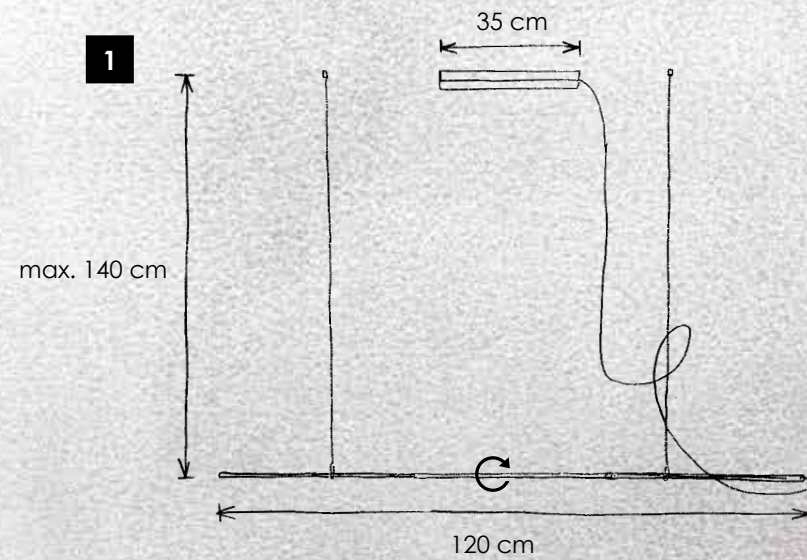

incl. LED 2700 K – Ra80

SLIMLINE

reddot award 2016
winner

> **1 Pendelleuchte 120** dimmbar über Gestensteuerung
hanging lamp 120 dimmable via gesture control
 LED-Band – 15,5 W (2.231 lm cpl.)

474 600 09 Aluminium geschliffen, Aluminium eloxiert
smoothed aluminium, anodized aluminium