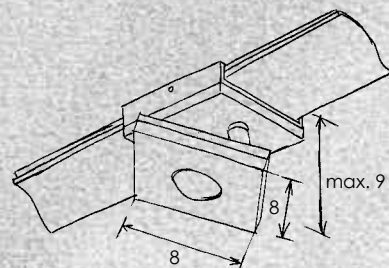

- > 4 **Spotelement: Aluminium geschliffen**
  spot element: smoothed aluminium
  Lichtelement dreh-/ kippbar
  light element tiltable, rotatable
  5 W – 450 lm
  410 001 09