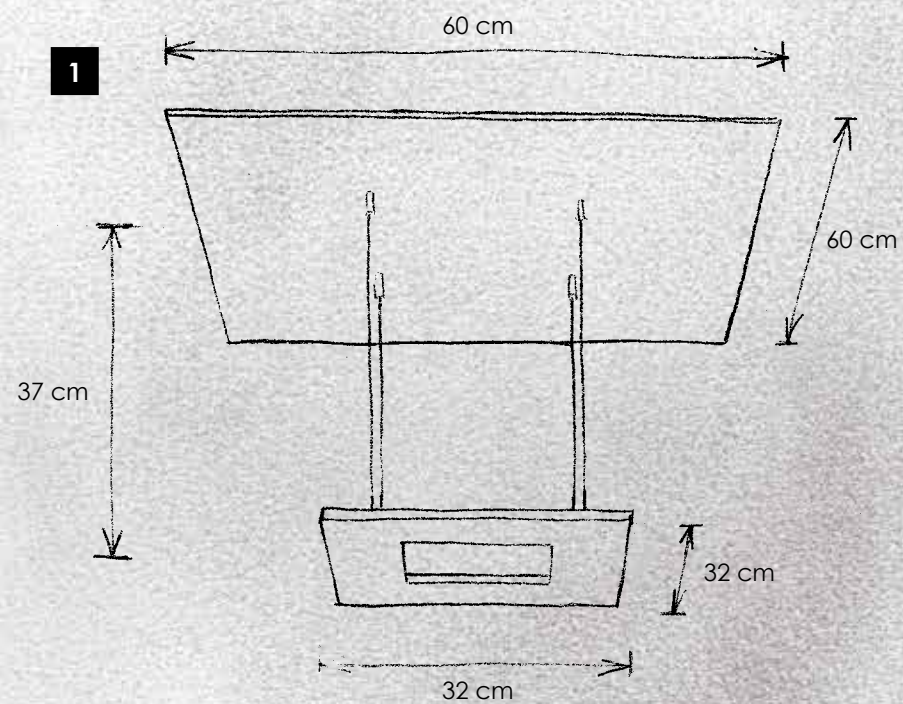

1. > **1 Deckenleuchte** dimmbar
   ceiling lamp dimmable
   8 x LED – 6,5 W – 610 lm (4.880 lm cpl.)

... 808 09

🔌 ... 898 09 mit integriertem Dimmer / dimmer integrated

1. > **2 Deckenleuchte** dimmbar
   ceiling lamp dimmable
   4 x LED – 6,5 W – 610 lm (2.440 lm cpl.)

... 804 09

🔌 ... 894 09 mit integriertem Dimmer / dimmer integrated

342 – Blattgold / gold leaf

343 – Glas, Aluminium geschliffen / glass, smoothed aluminium

344 – Rost / rust

479 – Betonoptik / concrete look

incl. LED 2700 K – Ra85