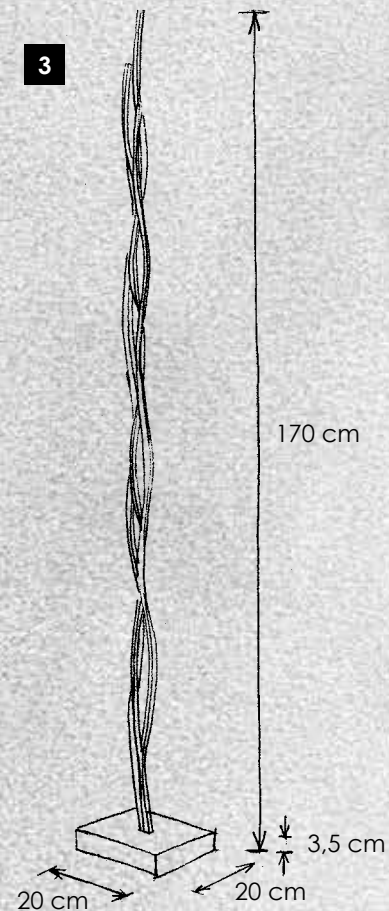

> **1 Pendelleuchte** uplight/downlight getrennt schaltbar mit Druckschalter, dimmbar
hanging lamp can be switched separately via pressure switch, dimmable
LED-Band – 29 W
2.960 lm downlight – 1.480 lm uplight (4.440 lm cpl.)
... 601 09 (+ 🔥 078 000 00)

> **2 Pendelleuchte** uplight/downlight getrennt schaltbar mit Druckschalter, dimmbar
hanging lamp can be switched separately via pressure switch, dimmable
LED-Band – 39 W
4.030 lm downlight – 2.010 lm uplight (6.040 lm cpl.)
... 901 09 (+ 🔥 078 000 00)

> **3 Stehleuchte** mit Tastdimmer
floor lamp with touch dimmer
LED-Band – 19 W (2.960 lm cpl.)
... 400 09

401 – Aluminium geschliffen / smoothed aluminium
440 – Blattgold / gold leaf
482 – Anthrazit / anthracite

incl. LED-Band 2700 K – Ra85