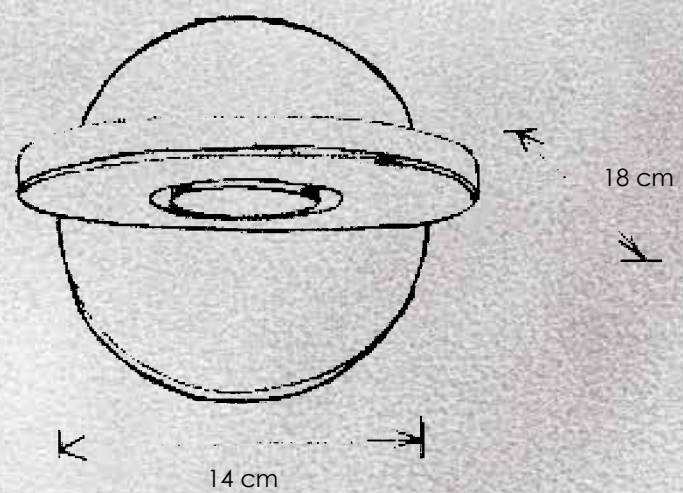

1. > **Wandleuchte** nicht dimmbar
   wall lamp can not be dimmed
   3 x LED – 2 W – 220 lm (660 lm cpl.)
   260 503 09 Aluminium geschliffen
   smoothed aluminium

incl. LED 2700 K – Ra85