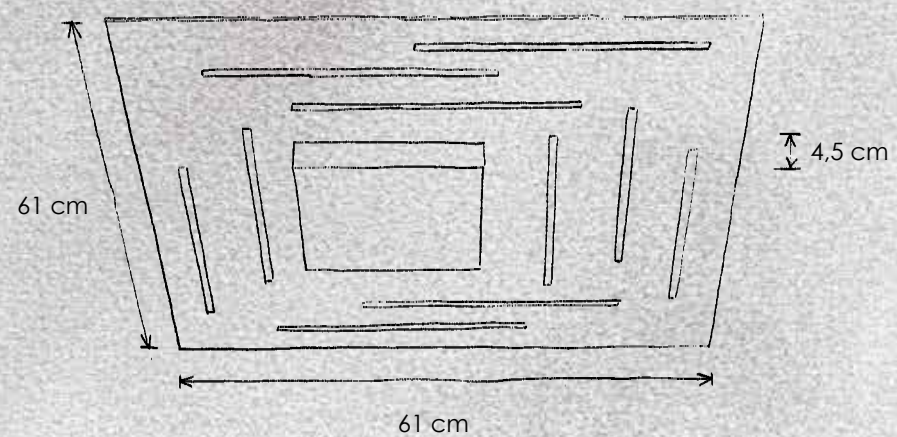

1

2

1. > 1 **Deckenleuchte** dimmbar
   ceiling lamp dimmable
   LED-Band – 32 W (4.973 lm cpl.)

469 800 09 Aluminium geschliffen, Abdeckung Glas
smoothed aluminium, glass cover

(+ 📞 078 000 00)

1. > 2 **Deckenleuchte** dimmbar
   ceiling lamp dimmable
   LED-Band – 26,5 W (4.144 lm cpl.)

469 600 09 Aluminium geschliffen, Abdeckung Glas
smoothed aluminium, glass cover

(+ 📞 078 000 00)

inkl. LED-Band 2700 K – Ra85