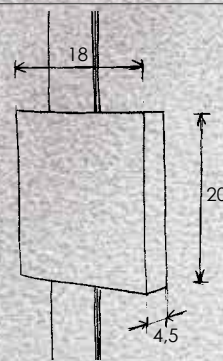

- > 1 **Glasschiene: weiß**
glass track: white
408 010 01 – 125 cm
408 020 01 – 75 cm

- > 2 **Trafo: Aluminium geschliffen**
transformer: smoothed aluminium
dimmbar / dimmable
40 W
408 001 00

- > 3 **Diffuselement: Aluminium geschliffen**
diffuse element: smoothed aluminium
5 W – 450 lm
409 000 09