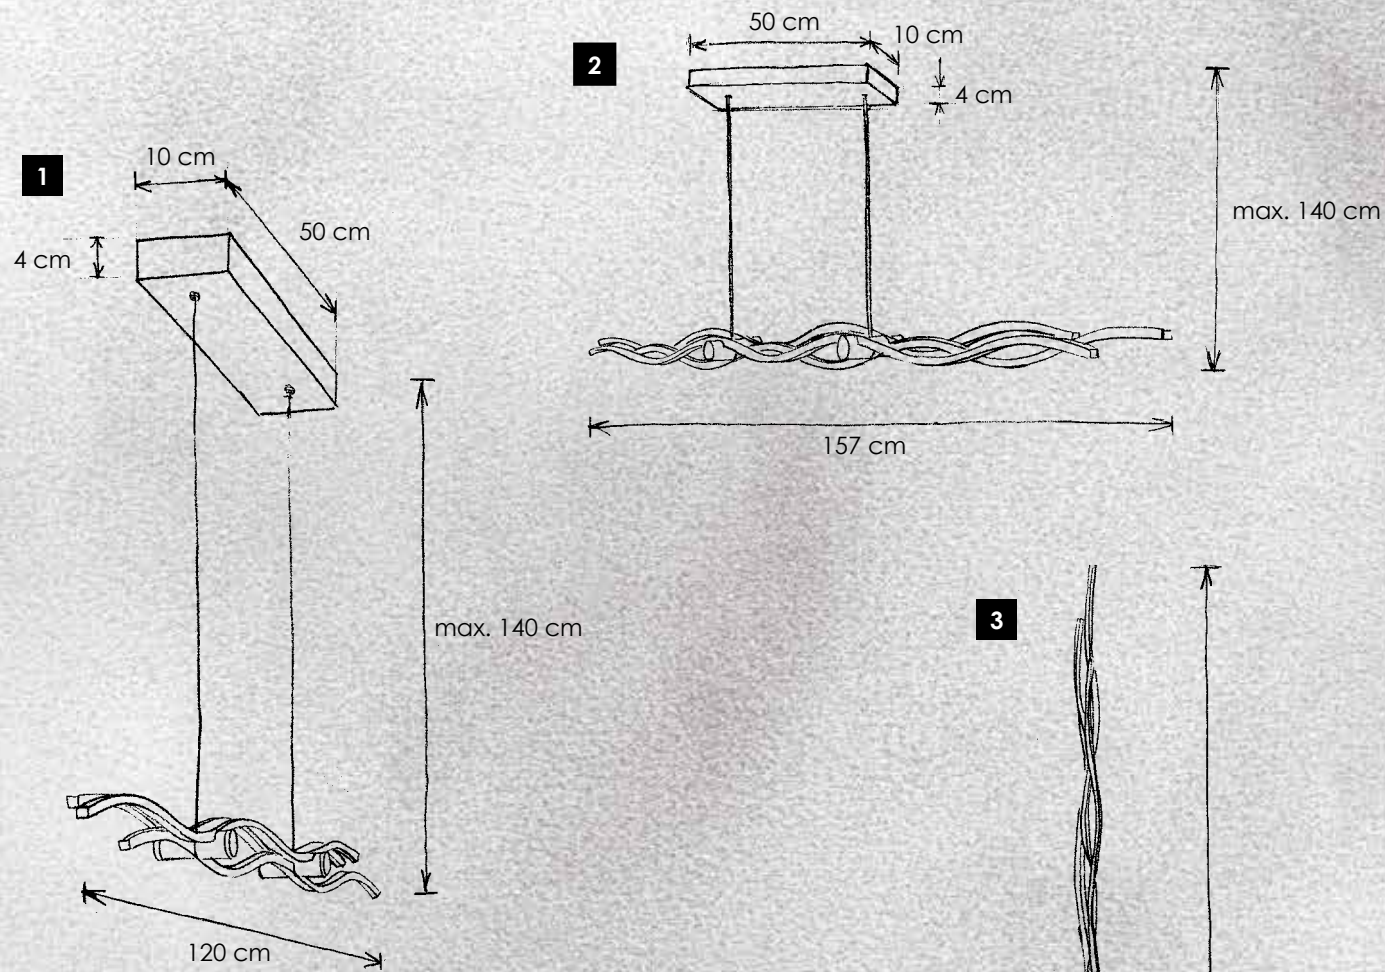

SILK

> **1 Pendelleuchte** uplight/downlight getrennt schaltbar mit Druckschalter, dimmbar
hanging lamp can be switched separately via pressure switch, dimmable
 LED-Band – 29 W
 2.960 lm downlight – 1.480 lm uplight (4.440 lm cpl.)
 ... 601 09 (+ 🔥 078 000 00)