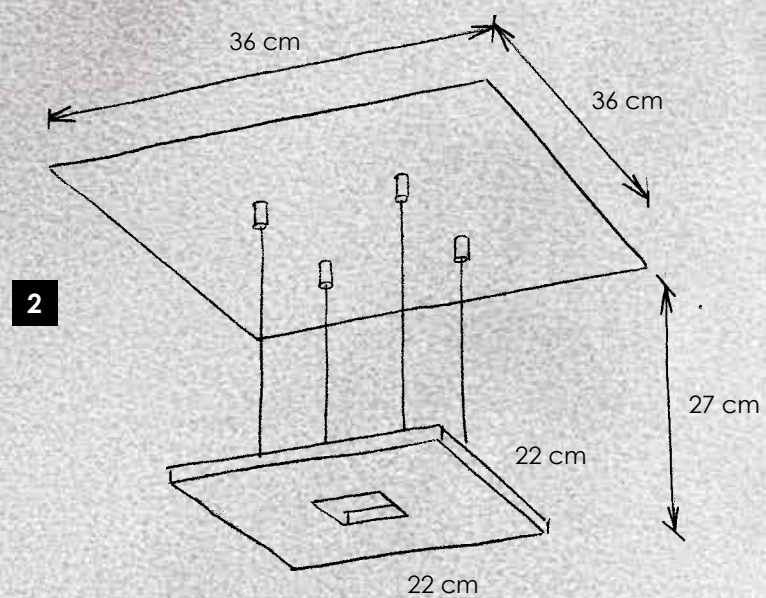

1. > **1 Deckenleuchte** dimmbar
   ceiling lamp dimmable
   8 x LED – 6,5 W – 610 lm (4.880 lm cpl.)

... 808 09

🔌 ... 898 09 mit integriertem Dimmer / dimmer integrated

1. > **2 Deckenleuchte** dimmbar
   ceiling lamp dimmable
   4 x LED – 6,5 W – 610 lm (2.440 lm cpl.)

... 804 09

🔌 ... 894 09 mit integriertem Dimmer / dimmer integrated

342 – Blattgold / gold leaf

343 – Glas, Aluminium geschliffen / glass, smoothed aluminium

344 – Rost / rust

479 – Betonoptik / concrete look

incl. LED 2700 K – Ra85