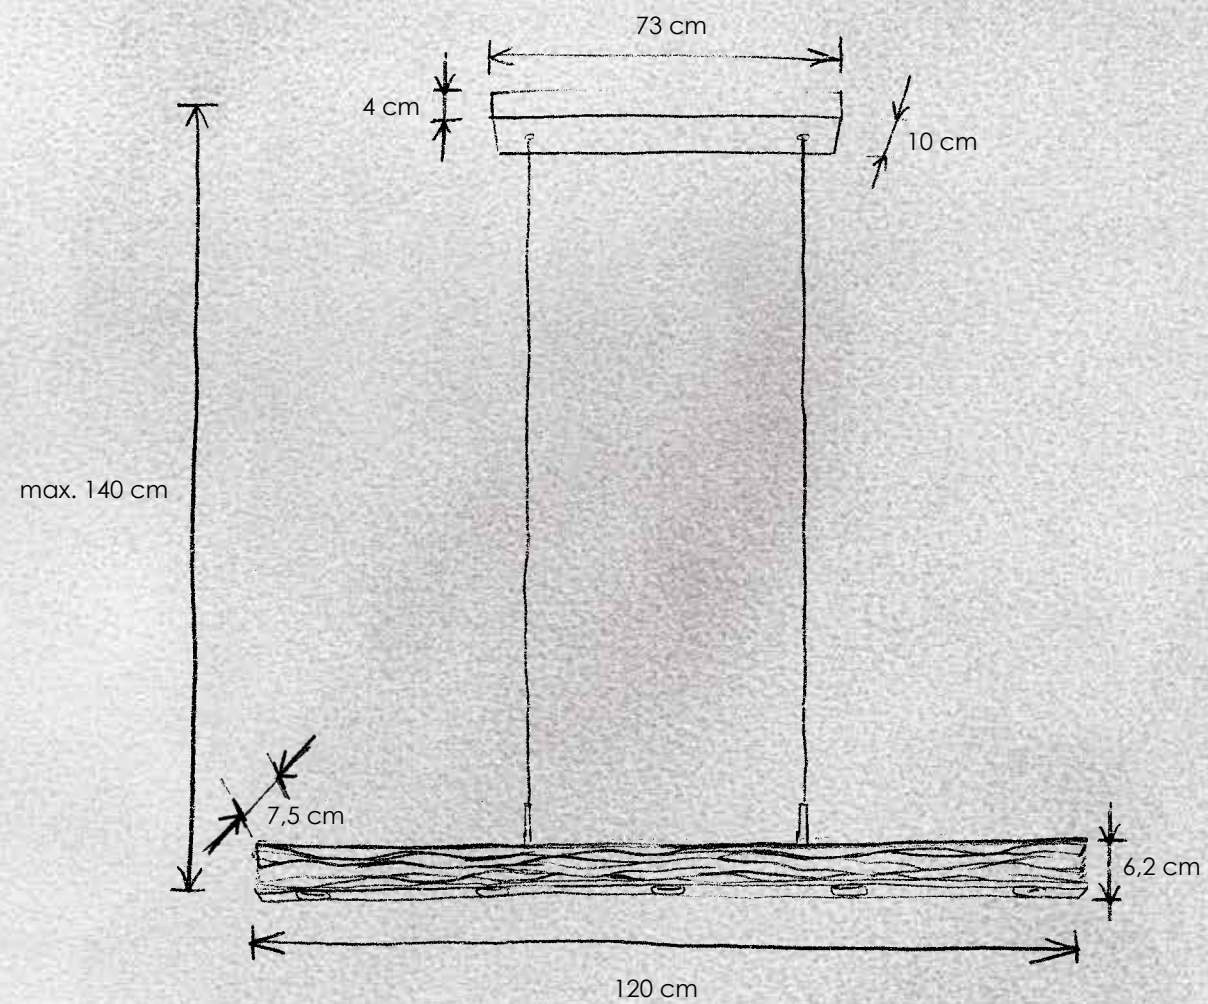

MILLE FEUILLES