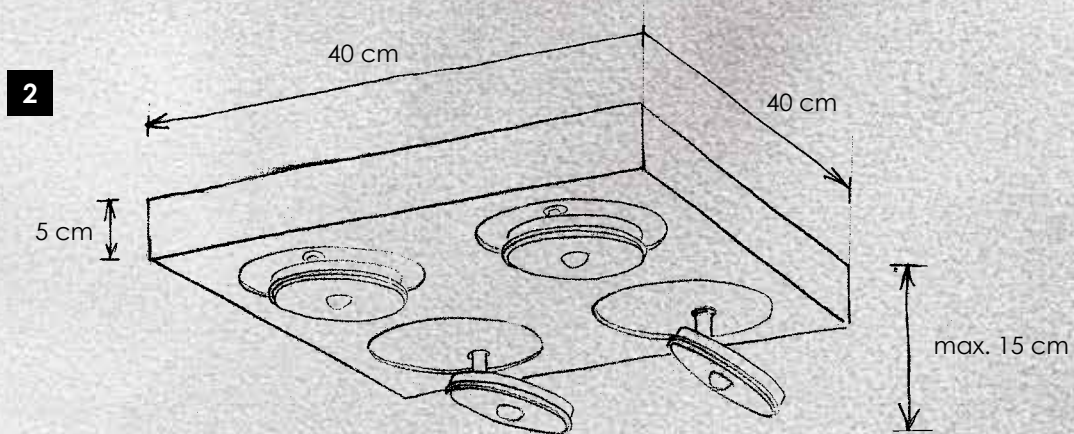

443 802 09 Aluminium geschliffen / smoothed aluminium

444 802 09 weiß / white

452 802 09 Blattgold / gold leaf

(+ 📞 078 000 00)

incl. LED-Band 2700 K – Ra85

SPOT IT

> **1 Deckenleuchte** dimmbar, Lichtelemente höhenvariabel, schwenkbar
ceiling lamp dimmable, light elements adjustable in height, rotatable
 4 x LED – 8 W – 765 lm (3.060 lm cpl.)