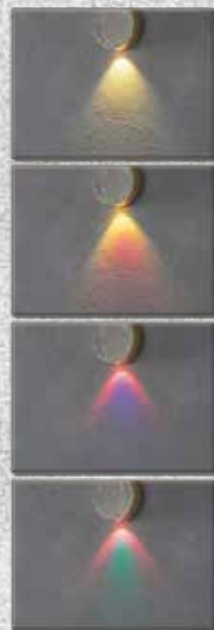

> optional: Farbfilter
 optionally: colour filter

- 707 166 06 gelb / yellow
- 707 166 11 rot / red
- 707 166 14 blau / blue
- 707 166 15 grün / green

incl. LED 2700 K – Ra80

> **Pendelleuchte** dimmbar über Berührungssensor
hanging lamp dimmable via touch sensor
 LED-Band – 41 W (6.275 lm cpl.)