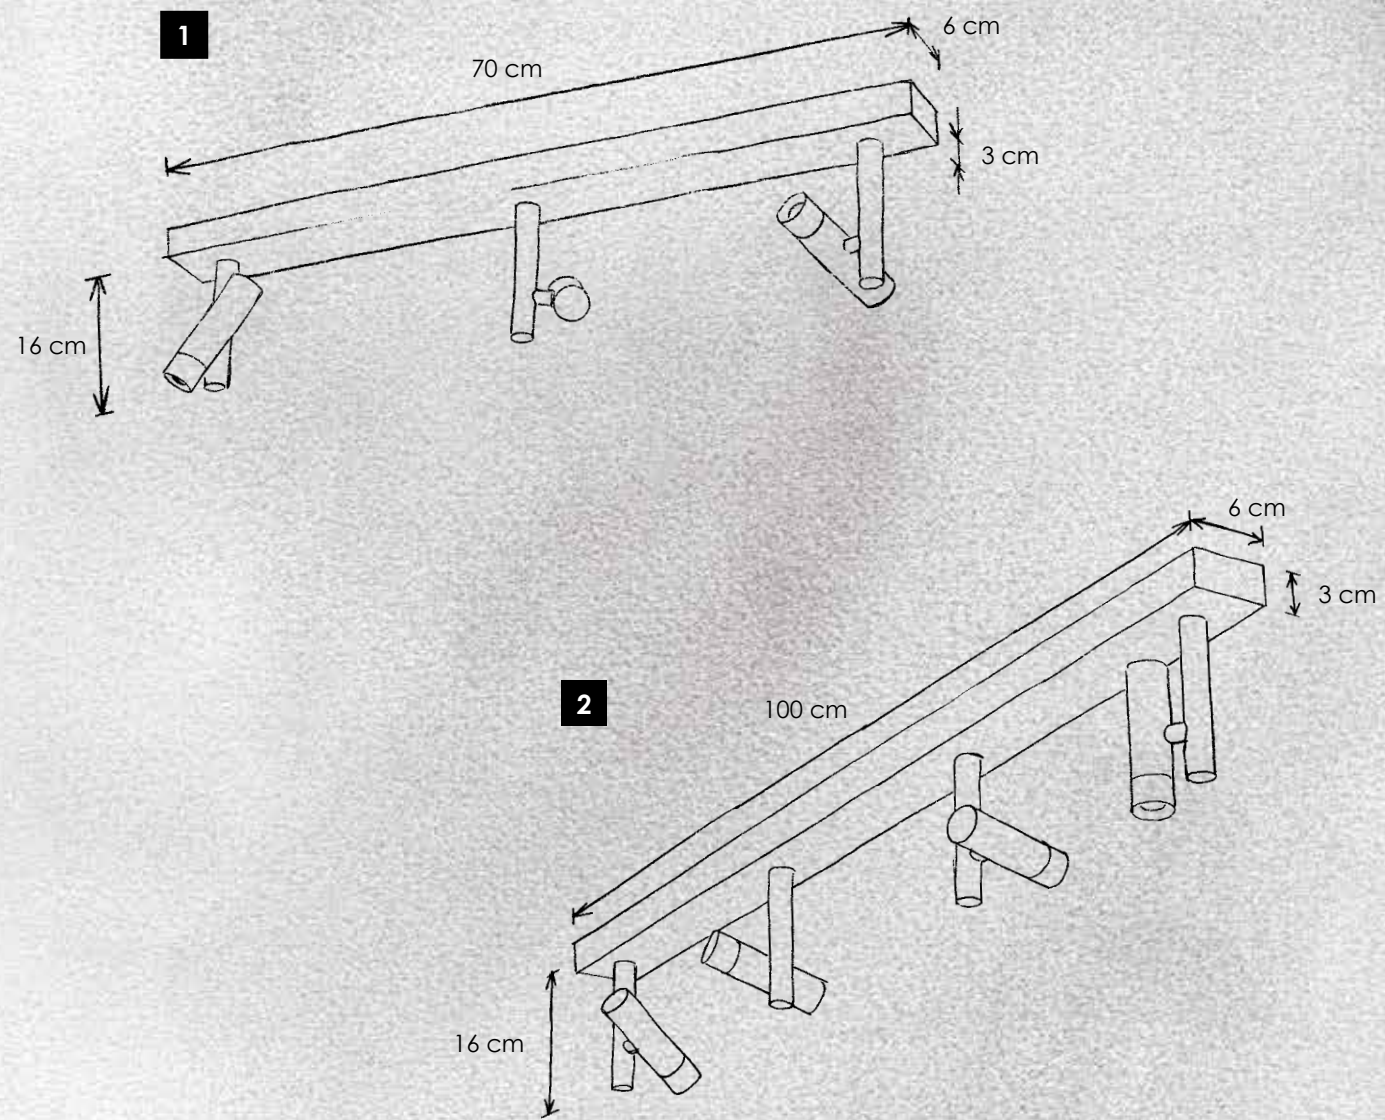

> **1 Deckenleuchte** Elemente einzeln einstellbar, dimmbar
ceiling lamp elements individually adjustable, dimmable
3 x LED – 6,5 W – 610 lm (1.830 lm cpl.)

451 803 09 Aluminium geschliffen / smoothed aluminium
(+ 📞 077 000 00)

> **2 Deckenleuchte** Elemente einzeln einstellbar, dimmbar
ceiling lamp elements individually adjustable, dimmable
4 x LED – 6,5 W – 610 lm (2.440 lm cpl.)

451 804 09 Aluminium geschliffen / smoothed aluminium
(+ 📞 077 000 00)

incl. LED 2700 K – Ra80