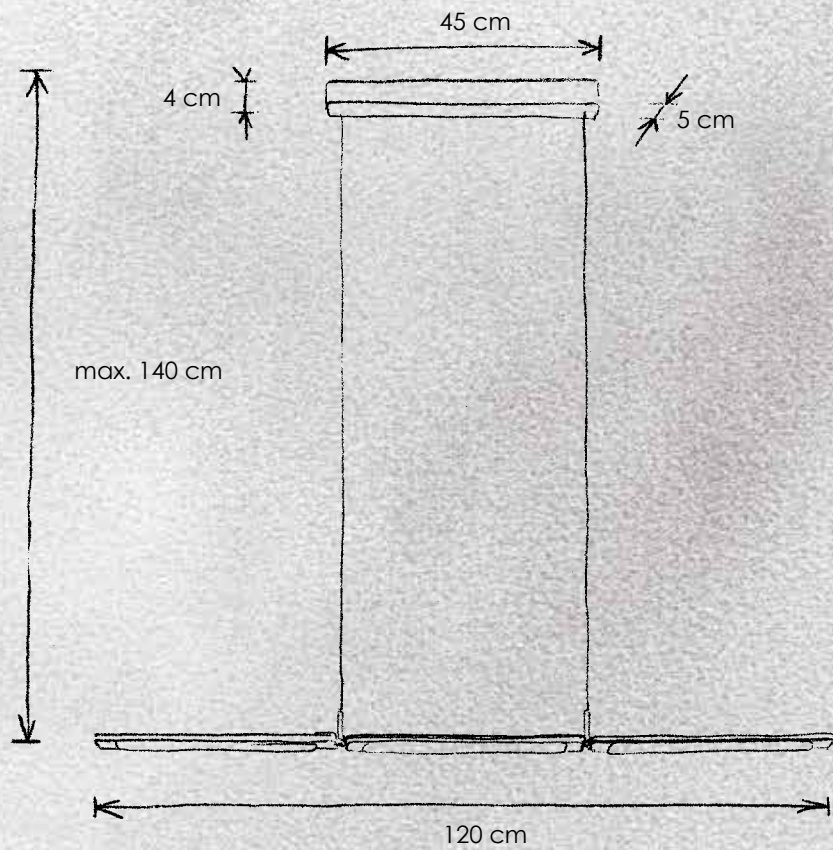

> **Pendelleuchte** dimmen und verändern der Farbtemperatur über Tastdimmer; Farbtemperatur Stufenschaltung 2.500 K, 2.600 K, 2.750 K, 3.000 K, 3.500 K, 4.200 K 5.000 K; Lichtelemente schwenkbar
hanging lamp dimming and change of color temperature via touch dimmer; color temperature stages: 2.500 K, 2.600 K, 2.750 K, 3.000 K, 3.500 K, 4.200 K 5.000 K; light elements can be rotated
LED-Band – 29 W – ww 2.520 lm – kw 3.413 lm cpl.

476 900 09 Aluminium geschliffen / smoothed aluminium

477 900 09 Anthrazit / anthracite

incl. LED 2700 K – Ra90
incl. LED 5000 K – Ra80