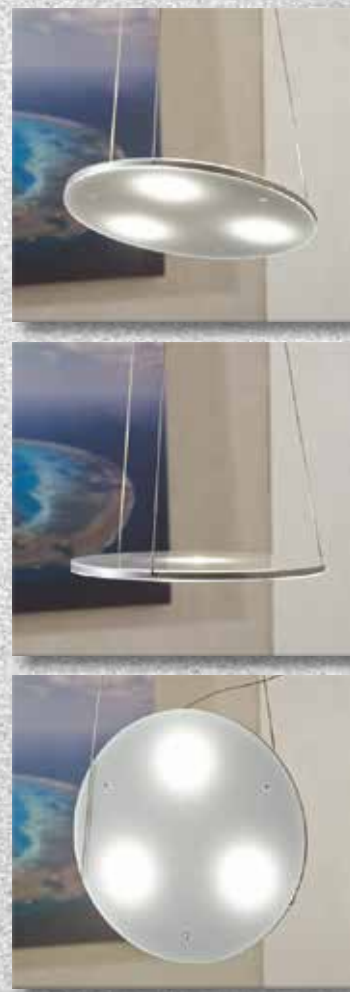

- > **2 Stehleuchte** mit Tastdimmer
ceiling lamp with touch dimmer
 LED-Band – 39 W (5.979 lm cpl.)
470 400 09 Aluminium geschliffen
smoothed aluminium

incl. LED-Band 2700 K – Ra85

- > **Deckenleuchte** dimmbar
- ceiling lamp** dimmable
- 4 x HV-LED – 8,7 W – 750 lm (3.000 lm cpl.)
- 406 804 09 Aluminium geschliffen, Glas satiniert**
- smoothed aluminium, glass with satin finish**
- (+ 📞 077 000 00)

incl. LED 2700 K – Ra80

> **Pendelleuchte** dimmbar, Lichtelement um 180° kippbar
hanging lamp dimmable, light element tiltable by 180°
 3 x LED – 4,5 W – 420 lm
 1 x LED – 13 W – 885 lm (2.145 lm cpl.)