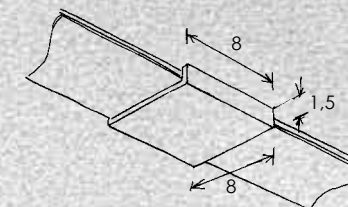

Schiene-Verbinder / track connector

- > 6 **gerade: Aluminium geschliffen**
  straight: smoothed aluminium
  408 100 00