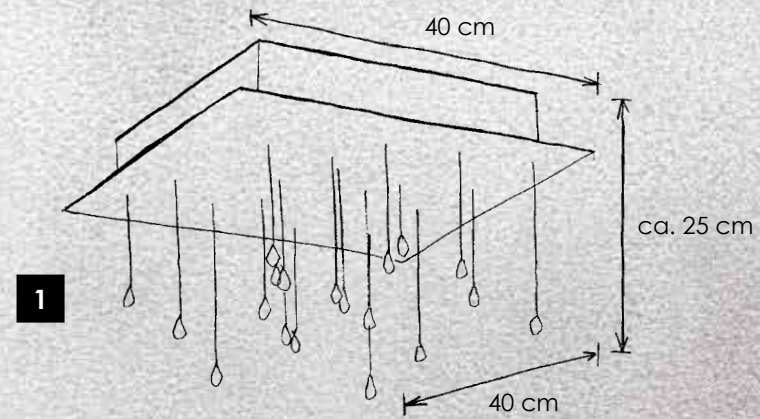

CRYSTAL RAIN

> **1 Deckenleuchte / ceiling lamp**

15 x G4 – 10 W
19 Swarovski Strass Steine
19 Swarovski strass stones

161 615 ..

> **2 Deckenleuchte / ceiling lamp**

15 x G4 – 10 W
25 Swarovski Strass Steine
25 Swarovski strass stones

161 815 ..

elektronischer Trafo / electronic transformer

> **Strass-Stein / strass stone 707 182 00**

incl.