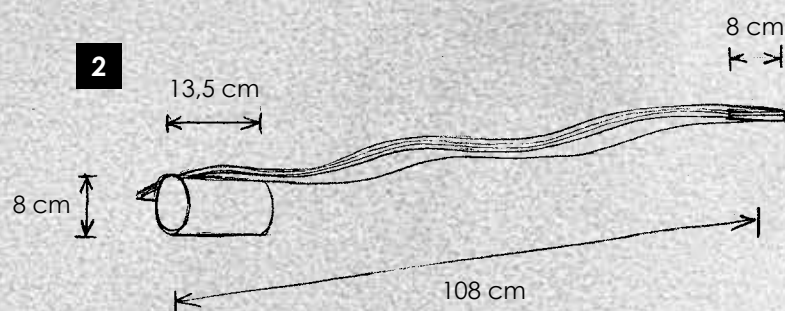

> 1 Pendelleuchte

uplight / downlight getrennt
schalt- und dimmbar

hanging lamp

uplight / downlight can be
switched separately

3 x LED – 4,5 W – 420 lm uplight
4 x LED – 4,5 W – 420 lm downlight
(2.940 lm cpl.)

... 907 09

(+ 077 000 00)

> 2 Wandleuchte mit Tastdimmer

wall lamp with touch dimmer

4 x LED – 3 W – 315 lm (1.260 lm cpl.)

... 504 09 Anschlussgehäuse links / terminal housing to the left

... 540 09 Anschlussgehäuse rechts / terminal housing to the right

346 – Aluminium geschliffen /smoothed aluminium

481 – Betonoptik / concrete look

incl. LED 2700 K – Ra85