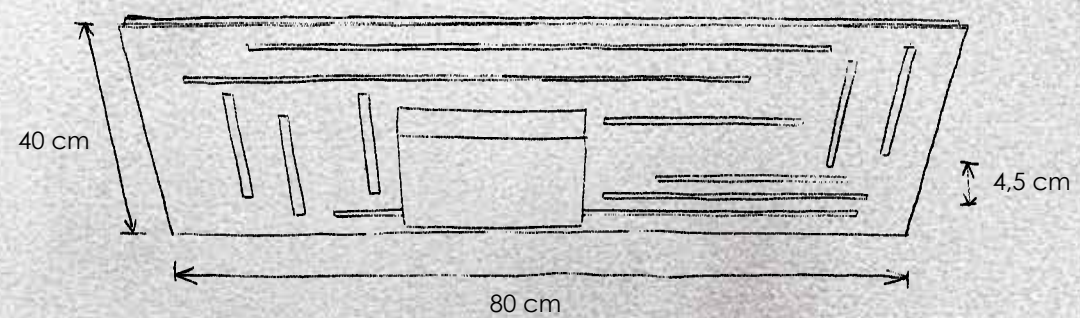

1

2

1. > 1 **Deckenleuchte** dimmbar
   ceiling lamp dimmable
   LED-Band – 32 W (4.973 lm cpl.)

469 800 09 Aluminium geschliffen, Abdeckung Glas
smoothed aluminium, glass cover

(+ 📞 078 000 00)

1. > 2 **Deckenleuchte** dimmbar
   ceiling lamp dimmable
   LED-Band – 26,5 W (4.144 lm cpl.)

469 600 09 Aluminium geschliffen, Abdeckung Glas
smoothed aluminium, glass cover

(+ 📞 078 000 00)

inkl. LED-Band 2700 K – Ra85