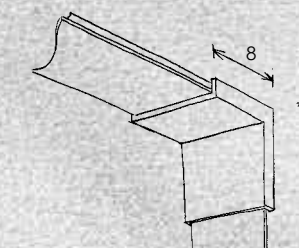

Schiene-Verbinder / track connector

- > 6 **gerade: Aluminium geschliffen**
straight: smoothed aluminium
408 100 00

- > 7 **90° Decke: Aluminium geschliffen**
90° ceiling: smoothed aluminium
408 200 00

- > 8 **90° Decke-Wand: Aluminium geschliffen**
90° ceiling-wall: smoothed aluminium
408 300 00