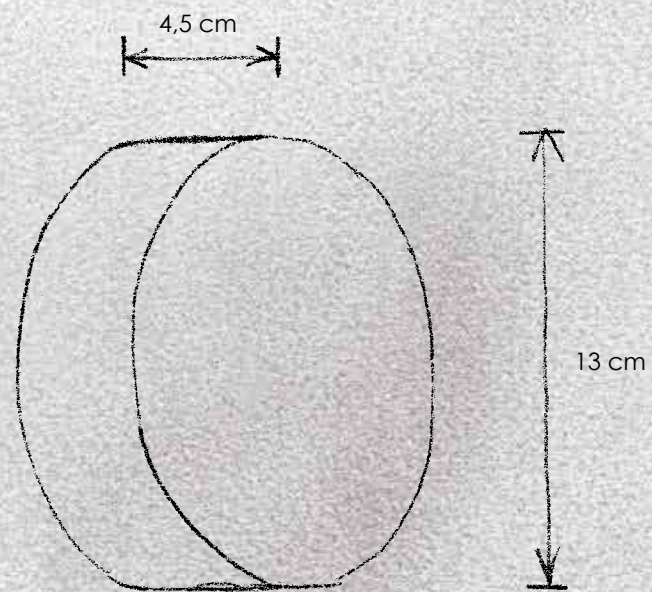

> **Wandleuchte** nicht dimmbar
wall lamp can not be dimmed
2 x LED – 3 W – 315 lm (630 lm cpl.)

- 297 502 09 Blattgold / gold leaf
- 298 502 09 Blattaluminium / aluminium leaf
- 314 502 09 mattweiß / white mat
- 345 502 09 Aluminium geschliffen / smoothed aluminium

> optional: Farbfilter
optionally: colour filter

- 707 166 06 gelb / yellow
- 707 166 11 rot / red
- 707 166 14 blau / blue
- 707 166 15 grün / green

incl. LED 2700 K – Ra80