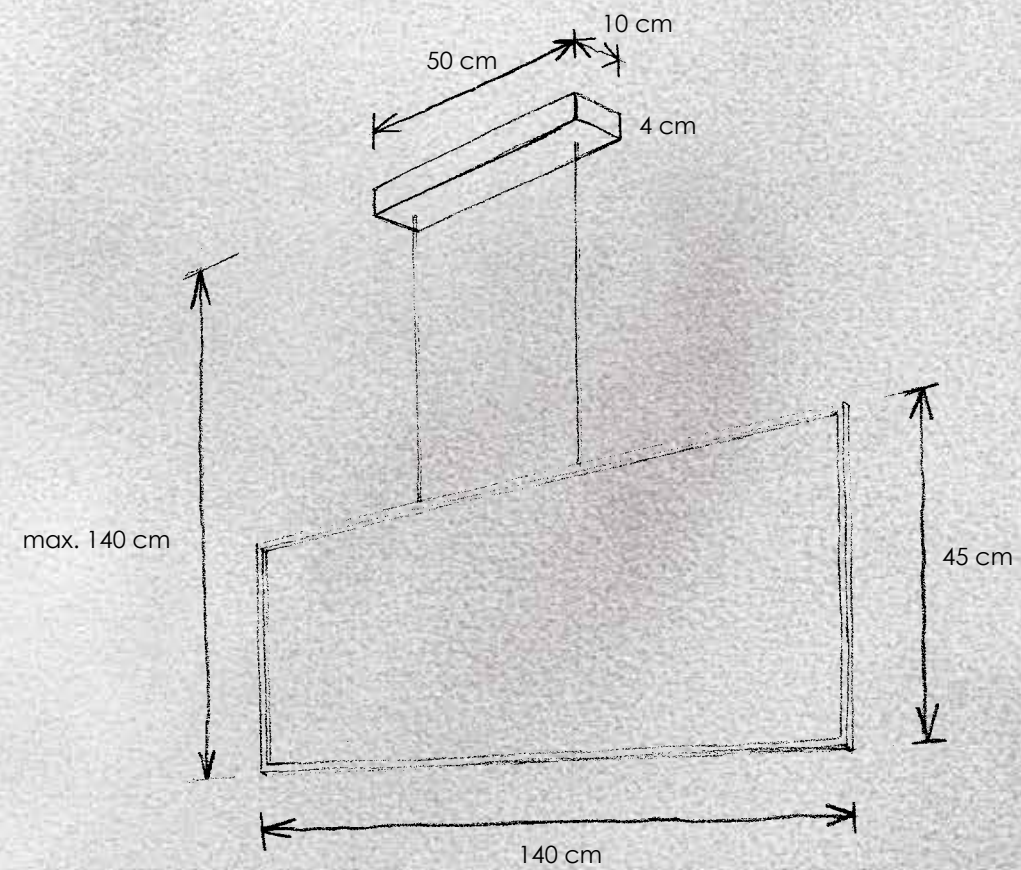

- > **Pendelleuchte** dimmbar
  hanging lamp dimmable
- 4 x LED – 3,2 W – 310 lm uplight
- 8 x LED – 3,2 W – 310 lm downlight (3.720 lm cpl.)
- **269 912 09** hochglanzchrom / high gloss chrome
- **269 000 24** optional: Dekorelement mit Swarovski Kristallen
  optionally: decorative element with Swarovski crystals
- (+ 📞 077 000 00)

incl. LED 2700 K – Ra85