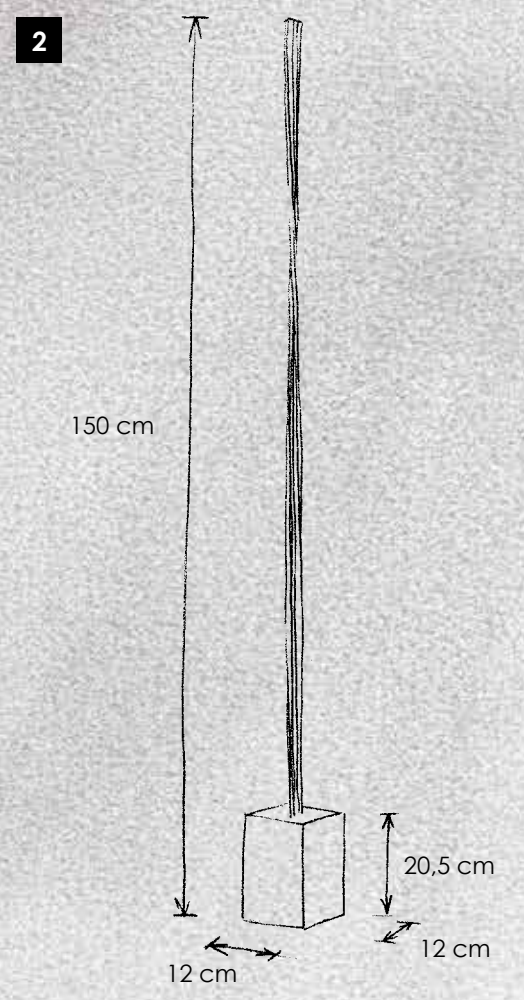

- > **1 Deckenleuchte** dimmbar
  ceiling lamp dimmable
  LED-Band – 32 W (4.913 lm cpl.)
  470 800 09 Aluminium geschliffen
  smoothed aluminium
  (+ 🔥 078 000 00)

- > **2 Stehleuchte** mit Tastdimmer
  ceiling lamp with touch dimmer
  LED-Band – 39 W (5.979 lm cpl.)
  470 400 09 Aluminium geschliffen
  smoothed aluminium

incl. LED-Band 2700 K – Ra85