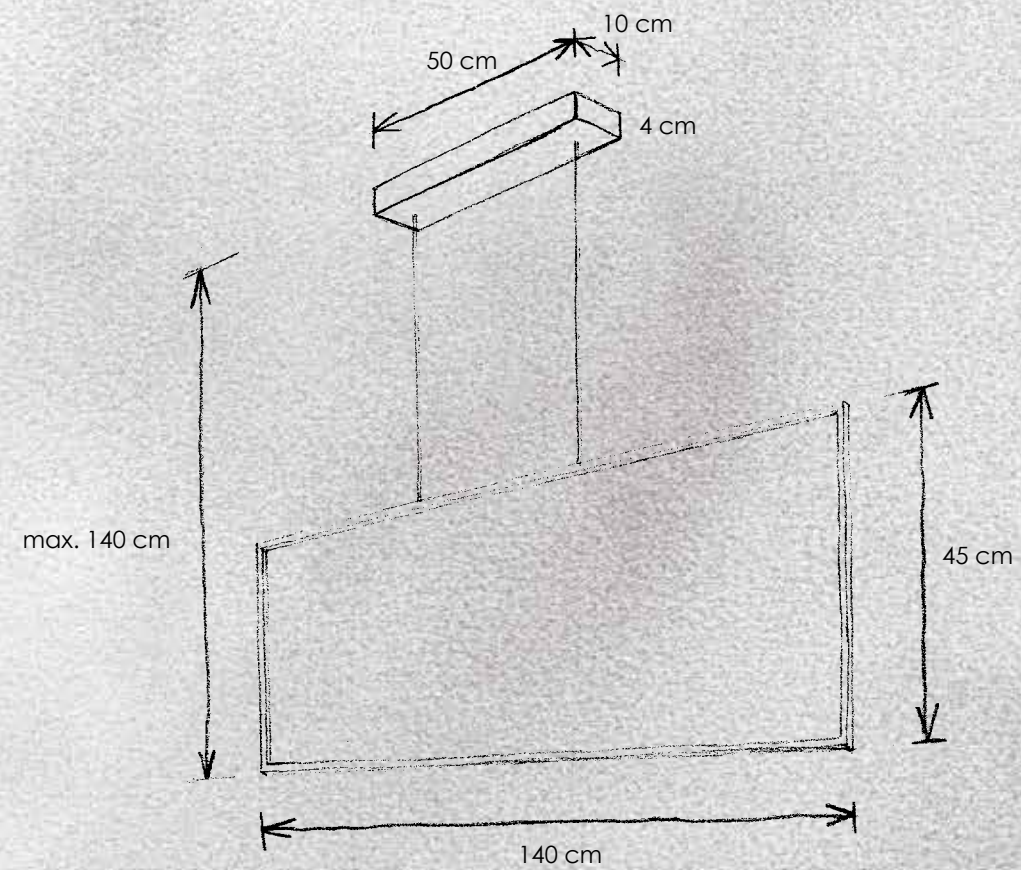

incl. LED 2700 K – Ra85

- > **Pendelleuchte** dimmbar
hanging lamp dimmable
 4 x LED – 3,2 W – 310 lm uplight
 8 x LED – 3,2 W – 310 lm downlight (3.720 lm cpl.)
270 912 09 Aluminium geschliffen / smoothed aluminium
 (+ 📞 077 000 00)