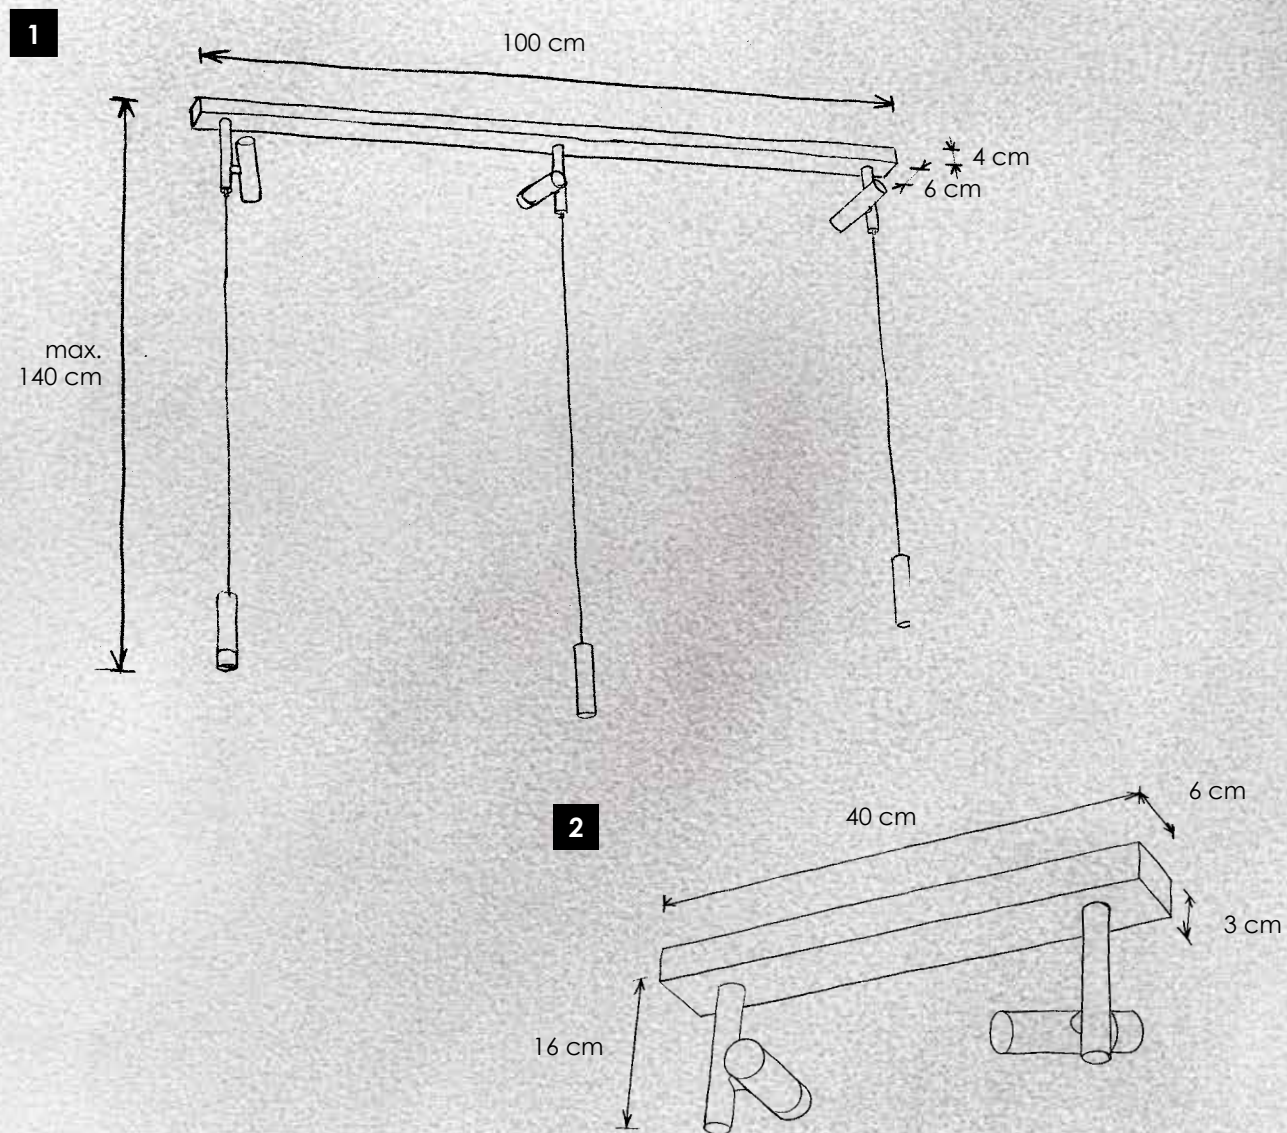

- > **1 Pendelleuchte** getrennt schaltbar über Umschaltmodul, Spot-Elemente einzeln einstellbar, dimmbar
  hanging lamp may be switched separately by a switching module, spot elements individually adjustable, dimmable
  3 x LED Spots – 6,5 W – 610 lm
  3 x LED Pendelelemente / hanging elements – 8 W – 765 lm (4.125 lm cpl.)

451 906 09 Aluminium geschliffen / smoothed aluminium
(+ 🔥 077 000 00)

- > **2 Deckenleuchte** Elemente einzeln einstellbar, dimmbar
  ceiling lamp elements individually adjustable, dimmable
  2 x LED – 6,5 W – 610 lm (1.220 lm cpl.)

451 802 09 Aluminium geschliffen / smoothed aluminium
(+ 🔥 077 000 00)

incl. LED 2700 K – Ra80