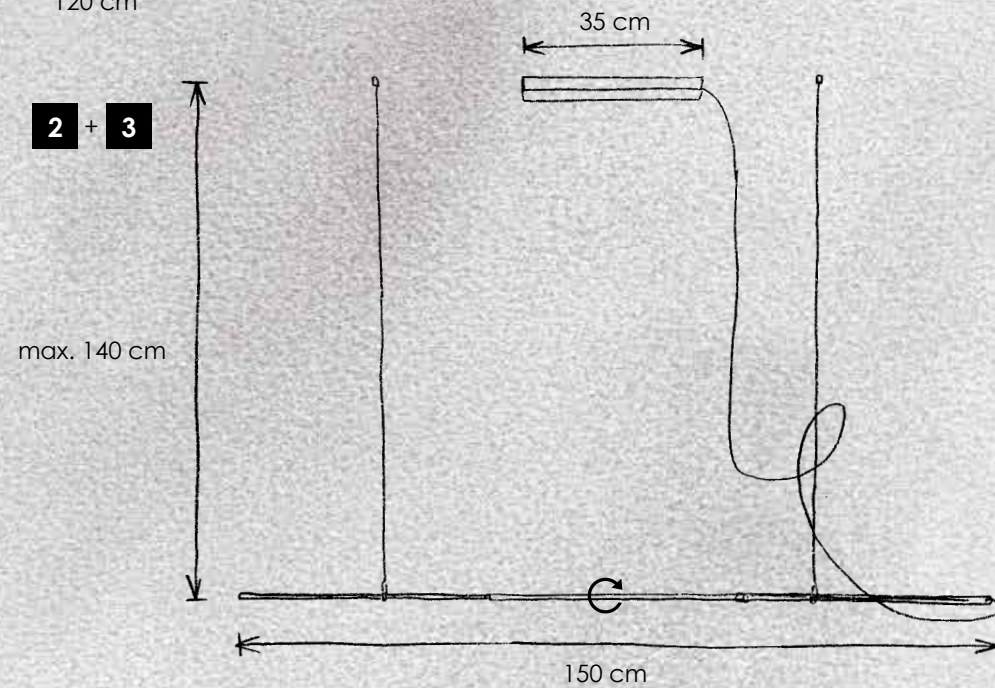

incl. LED 2700 K – Ra80

SLIMLINE

reddot award 2016
winner

> **1 Pendelleuchte 120** dimmbar über Gestensteuerung
hanging lamp 120 dimmable via gesture control
 LED-Band – 15,5 W (2.231 lm cpl.)

474 600 09 Aluminium geschliffen, Aluminium eloxiert
smoothed aluminium, anodized aluminium