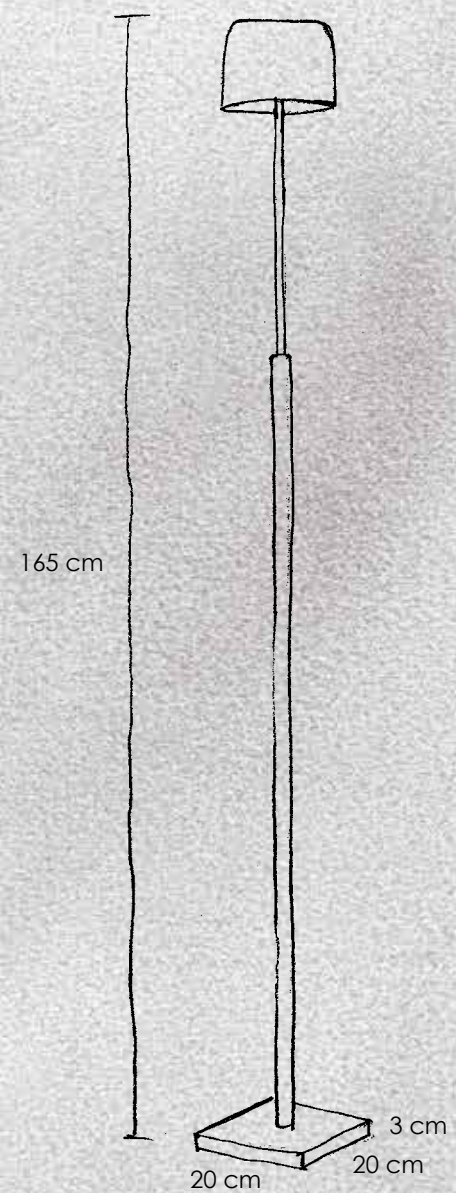

SIR HENRY LED

> **Stehleuchte** über 2 Tastdimmer getrennt schalt-/ dimmbar
floor lamp can be switched/dimmed separately by 2 touch dimmers
3 x LED – 5,4 W – 540 lm (1.620 lm cpl.)

484 403 01 Chrom matt, Chrom / Glas weiß gewischt
mat chrome, chrome / glass white

incl. LED 2700 K – Ra80