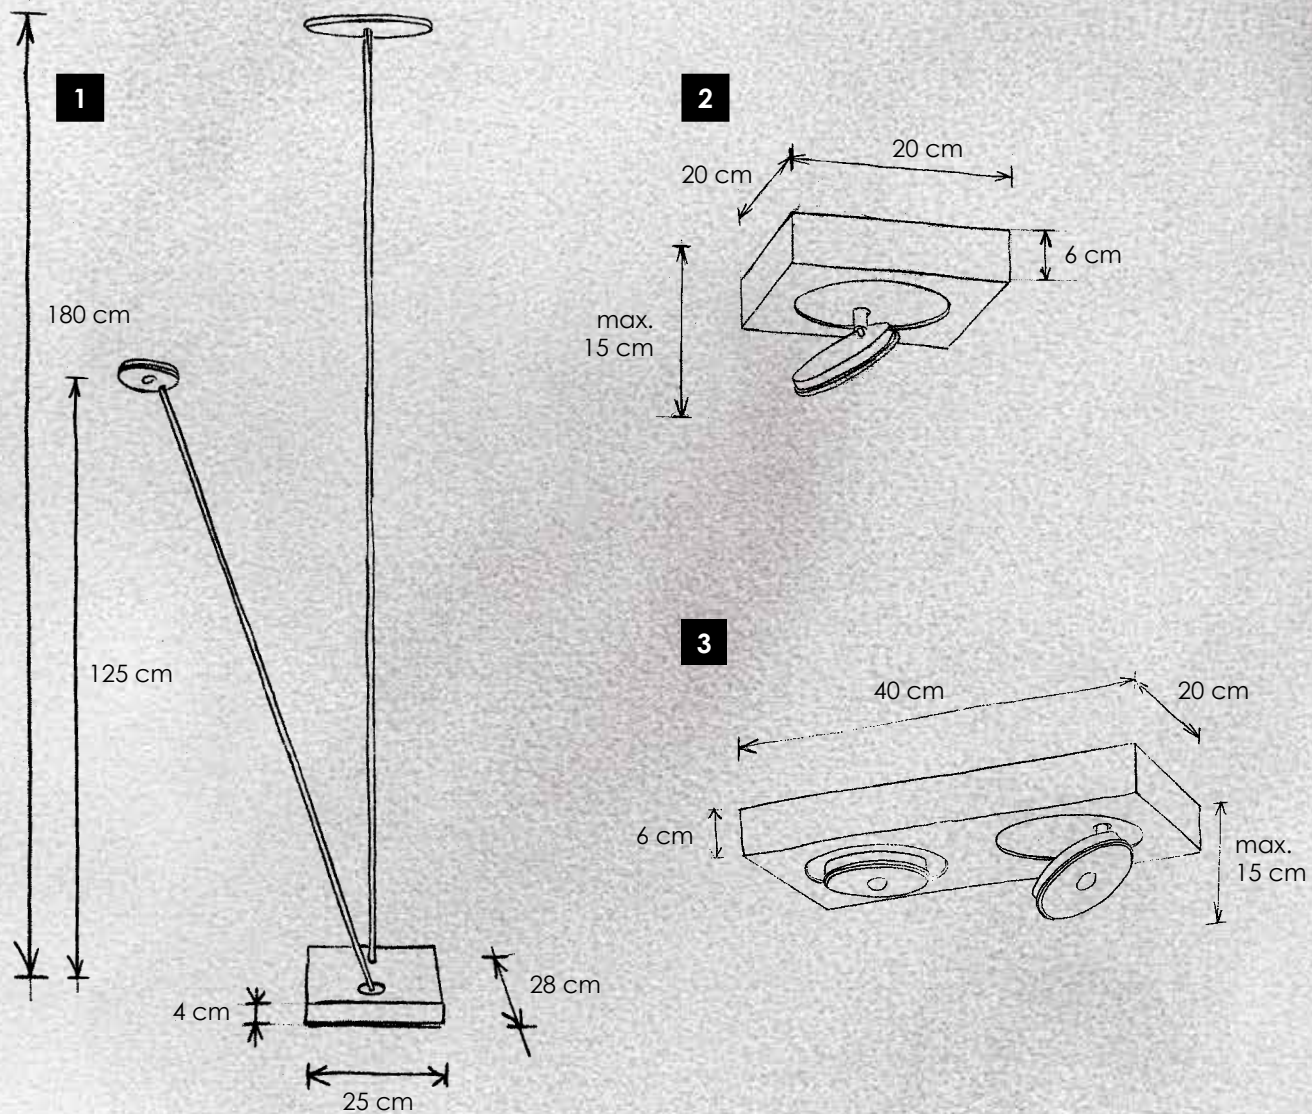

1. > **1 Fluter mit Leseleuchte** mit Tastdimmer, getrennt dimmbar, Lesearm über Kugelgelenk schwenkbar, Lichtelement dreh-/kippbar
   ceiling lamp with touch dimmer, can be dimmed separately, reading arm swiveling via ball joint, light element rotatable and tilttable
   Fluter / floor lamp: 3 x LED – 13,7 W – 1.334 lm – Ra85
   Lesearm / reading lamp: 1 x LED – 8 W – 765 lm – Ra80 (4.767 lm cpl.)

407 404 09 Aluminium geschliffen, hochglanzchrom
smoothed aluminium, highly polished chrome

1. > **2 Deckenleuchte** dimmbar, Lichtelement höhenvariabel, schwenkbar
   ceiling lamp dimmable, light element adjustable in height, rotatable
   1 x LED – 8 W – 765 lm (765 lm cpl.)

407 801 09 Aluminium geschliffen / smoothed aluminium

1. > **3 Deckenleuchte** dimmbar, Lichtelemente höhenvariabel, schwenkbar
   ceiling lamp dimmable, light elements adjustable in height, rotatable
   2 x LED – 8 W – 765 lm (1.530 lm cpl.)

407 802 09 Aluminium geschliffen / smoothed aluminium

407 892 09 mit integriertem Dimmer / dimmer integrated

incl. LED 2700 K – Ra80