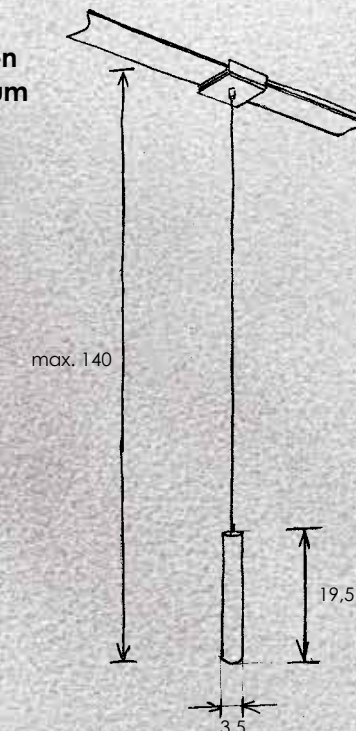

Alle Angaben in cm.

- > 5 **Pendelelement: Aluminium geschliffen**
  hanging element: smoothed aluminium
  5 W – 450 lm
  410 901 09