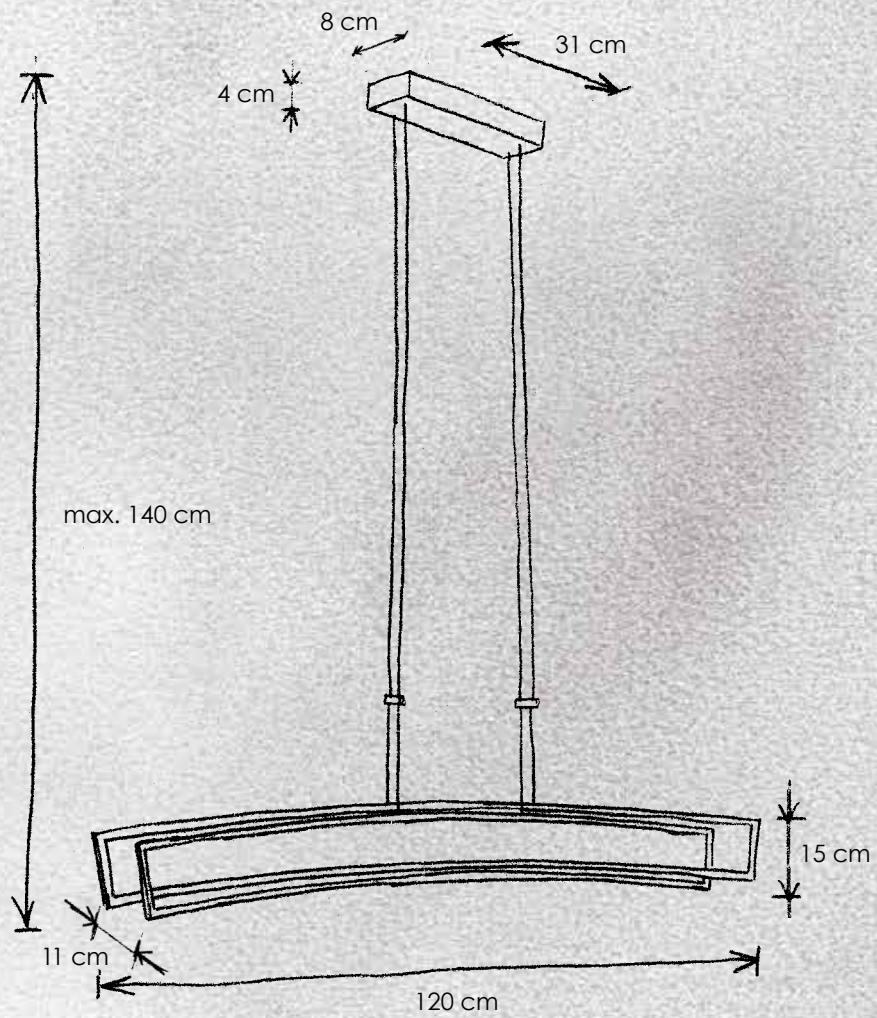

> **Pendelleuchte** dimmbar über Berührungssensor
hanging lamp dimmable via touch sensor
LED-Band – 41 W (6.275 lm cpl.)

471 900 09 Aluminium geschliffen / smoothed aluminium
472 900 09 Anthrazit / anthracite

incl. LED-Band 2700 K – Ra85