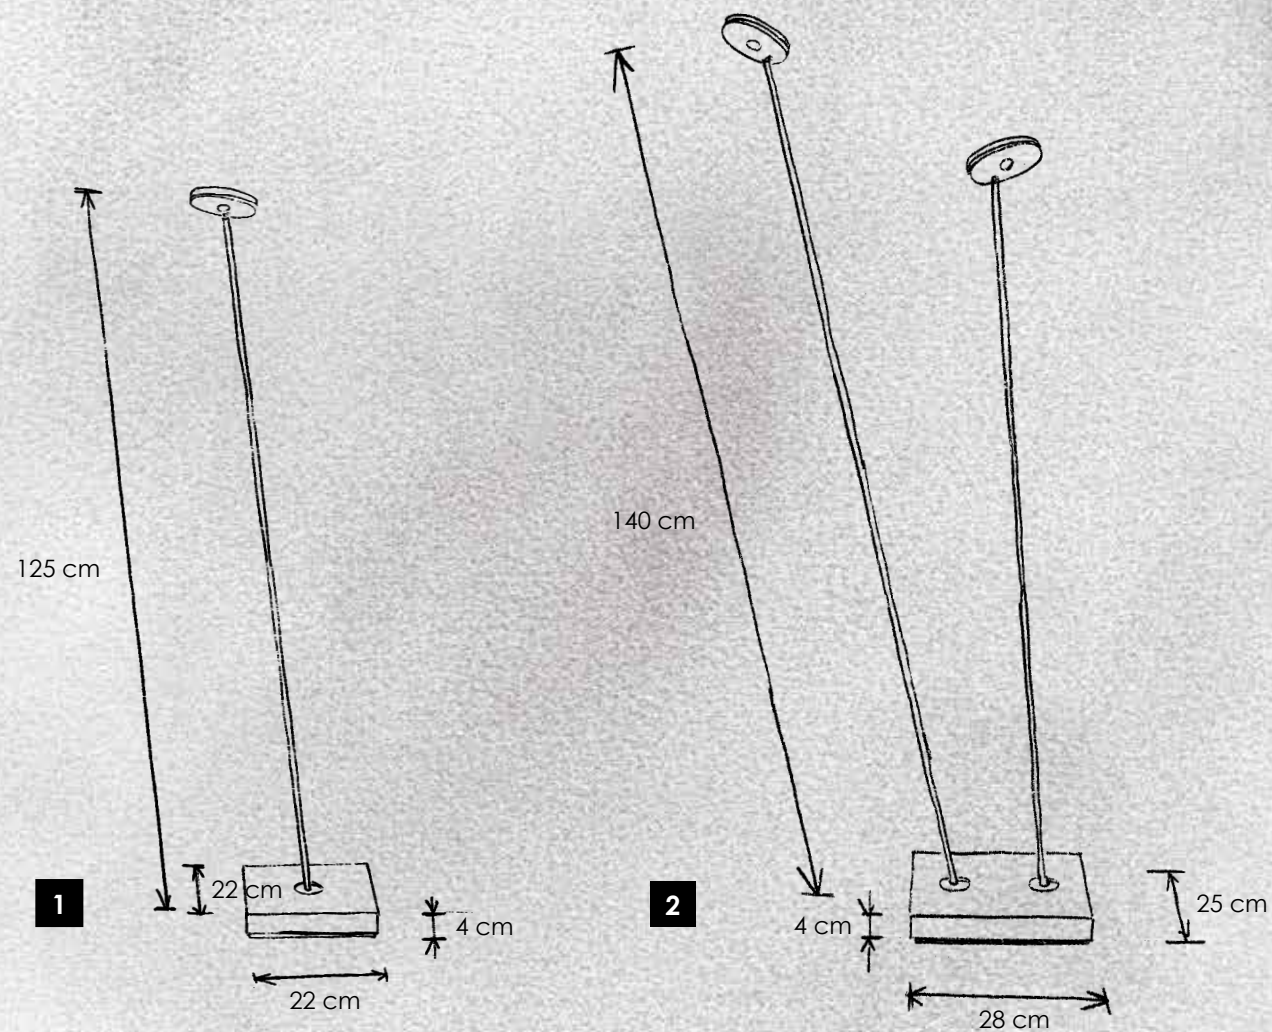

407 404 09 Aluminium geschliffen, hochglanzchrom
smoothed aluminium, highly polished chrome

- > **2 Deckenleuchte** dimmbar, Lichtelement höhenvariabel, schwenkbar
ceiling lamp dimmable, light element adjustable in height, rotatable
 1 x LED – 8 W – 765 lm (765 lm cpl.)

407 801 09 Aluminium geschliffen / smoothed aluminium

- > **3 Deckenleuchte** dimmbar, Lichtelemente höhenvariabel, schwenkbar
ceiling lamp dimmable, light elements adjustable in height, rotatable
 2 x LED – 8 W – 765 lm (1.530 lm cpl.)

407 802 09 Aluminium geschliffen / smoothed aluminium

407 892 09 mit integriertem Dimmer / dimmer integrated

incl. LED 2700 K – Ra80

- > **1 Stehleuchte** mit Tastdimmer, Lesearm über Kugelgelenk schwenkbar, Lichtelement dreh-/kipubar
floor lamp with touch dimmer, reading arm swiveling via ball joint, light element rotatable and tilttable
 1 x LED – 8 W – 765 lm (765 lm cpl.)