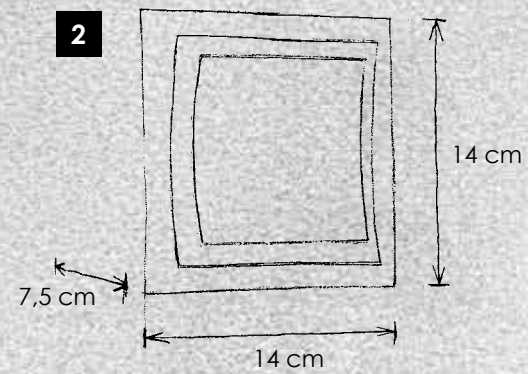

- > **1 Wand-/Deckenleuchte**
  wall / ceiling lamp
  4 x G9 – 20 W ECO – 235 lm (940 lm cpl.)
  262 804 55 Blattgold, weiß / gold leaf, white

- > **2 Wandleuchte**
  wall lamp
  2 x G9 – 20 W ECO – 235 lm (470 lm cpl.)
  262 502 55 Blattgold, weiß / gold leaf, white

incl.