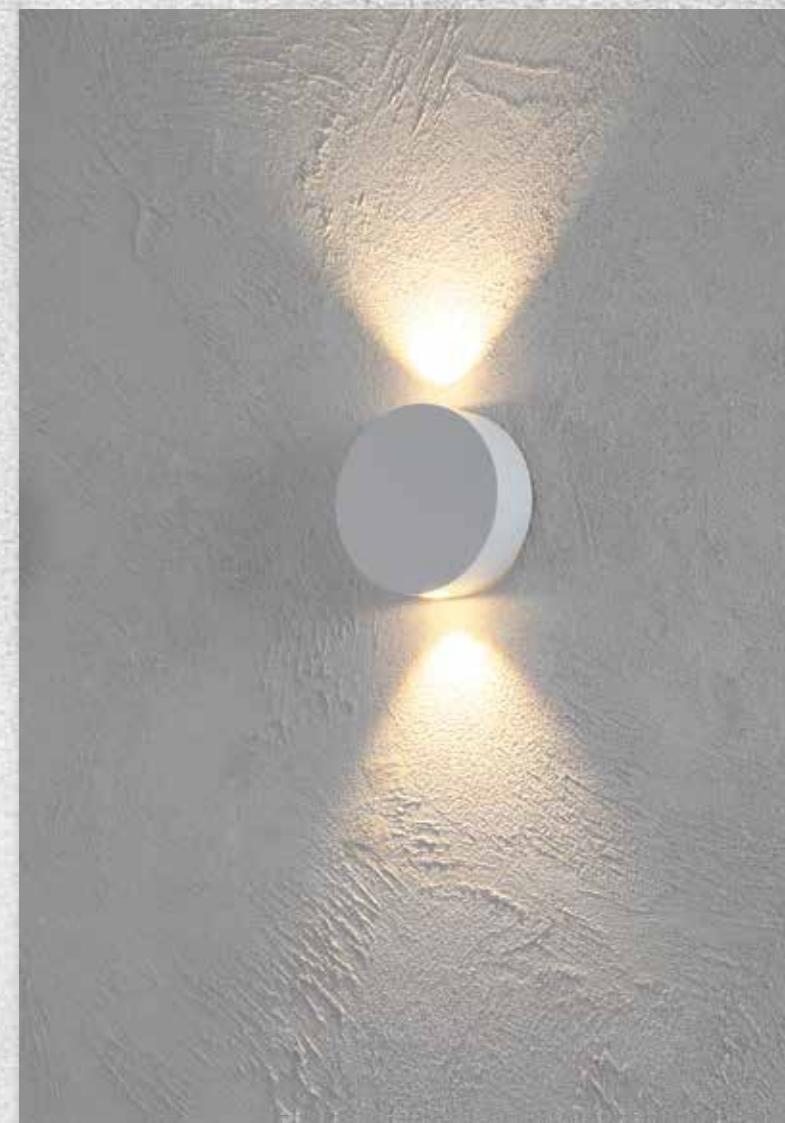

> **Wandleuchte** nicht dimmbar
wall lamp can not be dimmed
2 x LED – 3 W – 315 lm (630 lm cpl.)

- 297 502 09 Blattgold / gold leaf
- 298 502 09 Blattaluminium / aluminium leaf
- 314 502 09 mattweiß / white mat
- 345 502 09 Aluminium geschliffen / smoothed aluminium

> optional: Farbfilter
optionally: colour filter

- 707 166 06 gelb / yellow
- 707 166 11 rot / red
- 707 166 14 blau / blue
- 707 166 15 grün / green

incl. LED 2700 K – Ra80