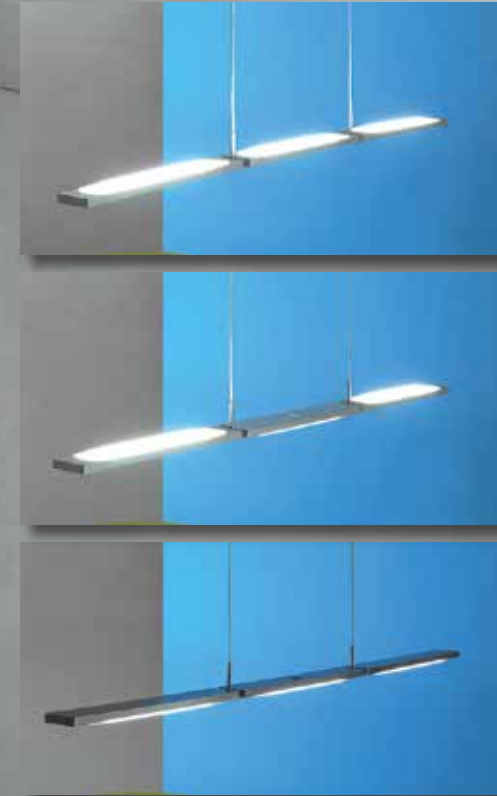

> **Pendelleuchte** dimmen und verändern der Farbtemperatur über Tastdimmer; Farbtemperatur Stufenschaltung 2.500 K, 2.600 K, 2.750 K, 3.000 K, 3.500 K, 4.200 K 5.000 K; Lichtelemente schwenkbar
hanging lamp dimming and change of color temperature via touch dimmer; color temperature stages: 2.500 K, 2.600 K, 2.750 K, 3.000 K, 3.500 K, 4.200 K 5.000 K; light elements can be rotated
LED-Band – 29 W – ww 2.520 lm – kw 3.413 lm cpl.

476 900 09 Aluminium geschliffen / smoothed aluminium

477 900 09 Anthrazit / anthracite

incl. LED 2700 K – Ra90
incl. LED 5000 K – Ra80