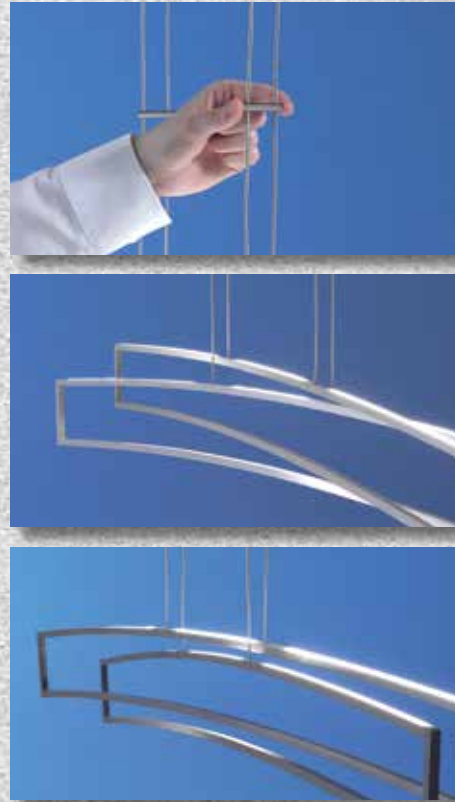

> **Pendelleuchte** dimmbar über Berührungssensor
hanging lamp dimmable via touch sensor
LED-Band – 41 W (6.275 lm cpl.)

471 900 09 Aluminium geschliffen / smoothed aluminium
472 900 09 Anthrazit / anthracite

incl. LED-Band 2700 K – Ra85