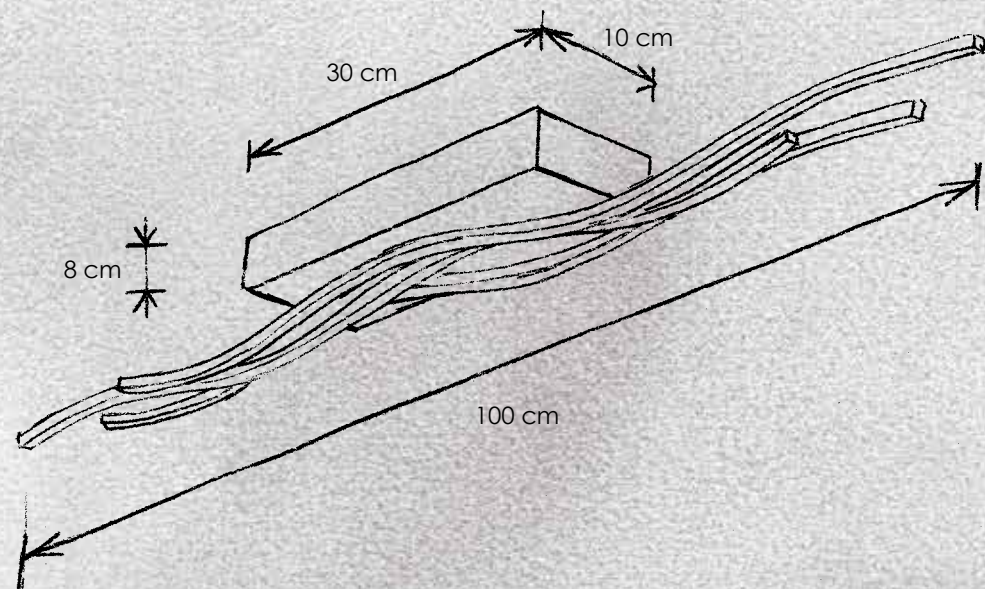

> **Deckenleuchte** dimmbar
ceiling lamp dimmable
LED-Band – 22 W (3.552 lm cpl.)

401 800 09 Aluminium geschliffen / smoothed aluminium

440 800 09 Blattgold / gold leaf

482 800 09 Anthrazit / anthracite

(+ 078 000 00)

incl. LED-Band 2700 K – Ra85