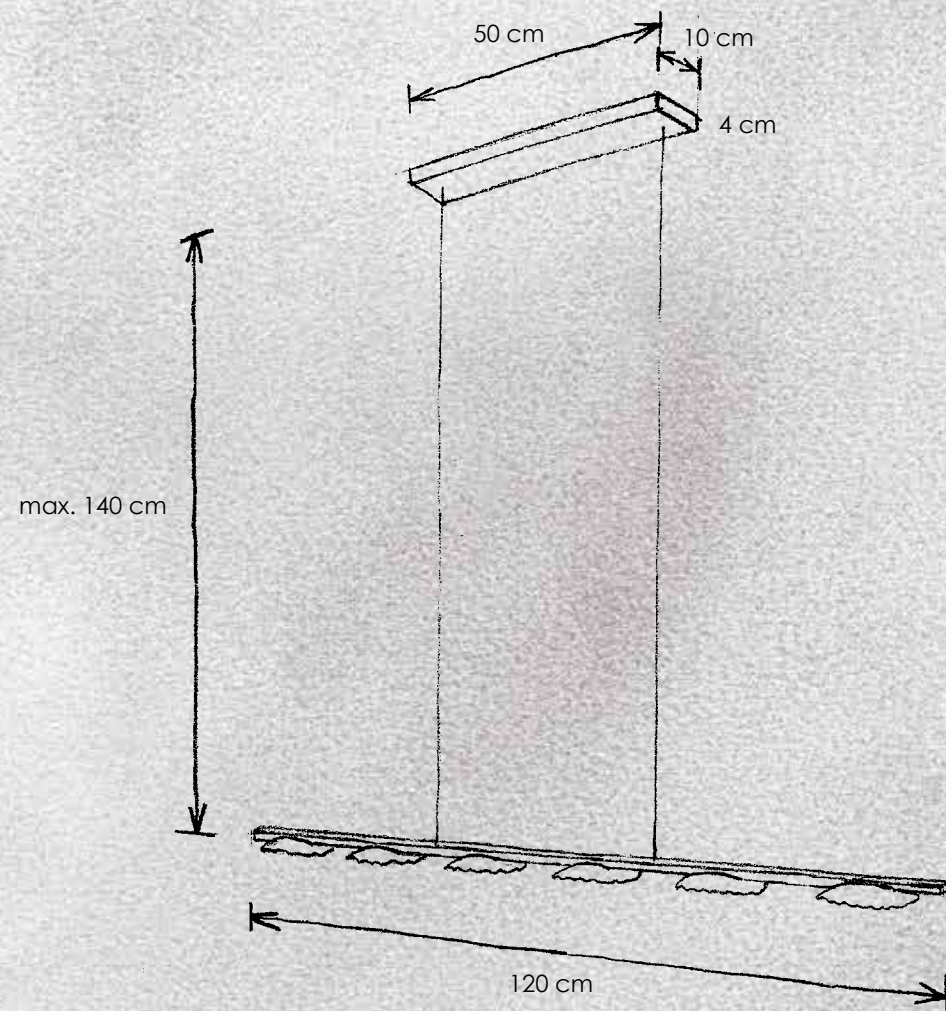

- > **Pendelleuchte** dimmbar
- hanging lamp** dimmable
- 6 x LED – 3,2 W – 310 lm (1.860 lm cpl.)
- 229 906 09 Aluminium geschliffen / Schale: Blattgold**
- smoothed aluminium / bowl: gold leaf**
- (+ 📞 077 000 00)