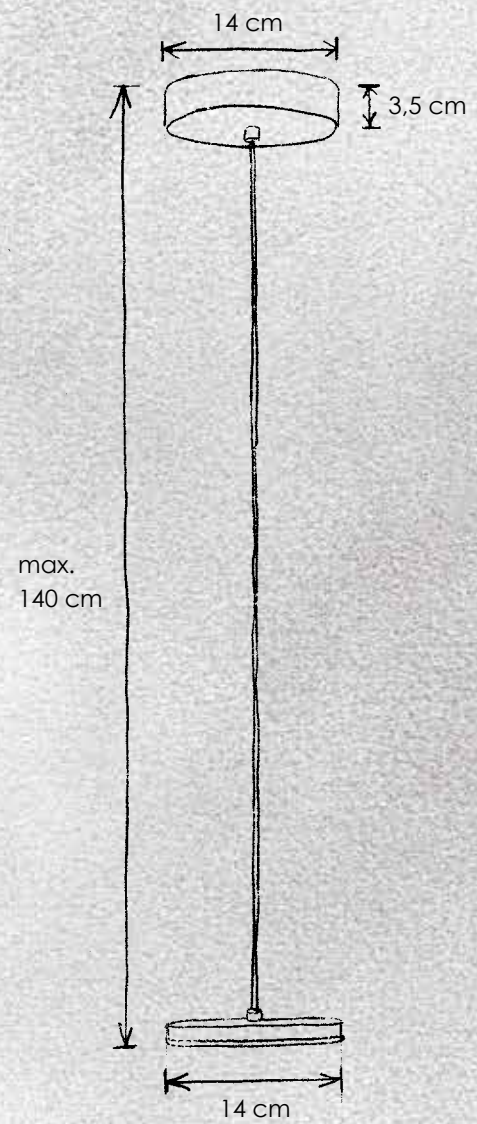

incl. LED 2700 K – Ra85

- > **Wandleuchte** nicht dimmbar
wall lamp can not be dimmed
 3 x LED – 2 W – 220 lm (660 lm cpl.)
260 503 09 Aluminium geschliffen
smoothed aluminium

incl. LED 2700 K – Ra85

> **Pendelleuchte** dimmbar, Außenteil schwenkbar
hanging lamp dimmable, outer part rotatable
 3 x LED – 2 W – 220 lm (660 lm cpl.)