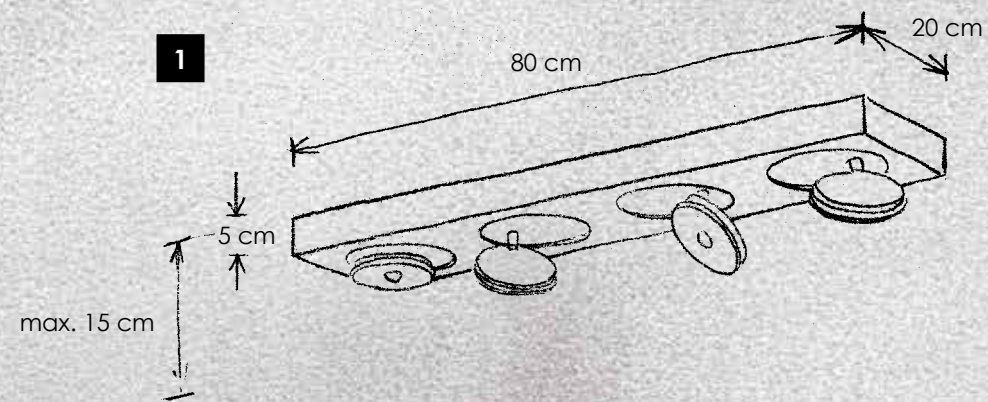

443 802 09 Aluminium geschliffen / smoothed aluminium

444 802 09 weiß / white

452 802 09 Blattgold / gold leaf

(+ 📞 078 000 00)

incl. LED-Band 2700 K – Ra85

SPOT IT

> **1 Deckenleuchte** dimmbar, Lichtelemente höhenvariabel, schwenkbar
ceiling lamp dimmable, light elements adjustable in height, rotatable
 4 x LED – 8 W – 765 lm (3.060 lm cpl.)