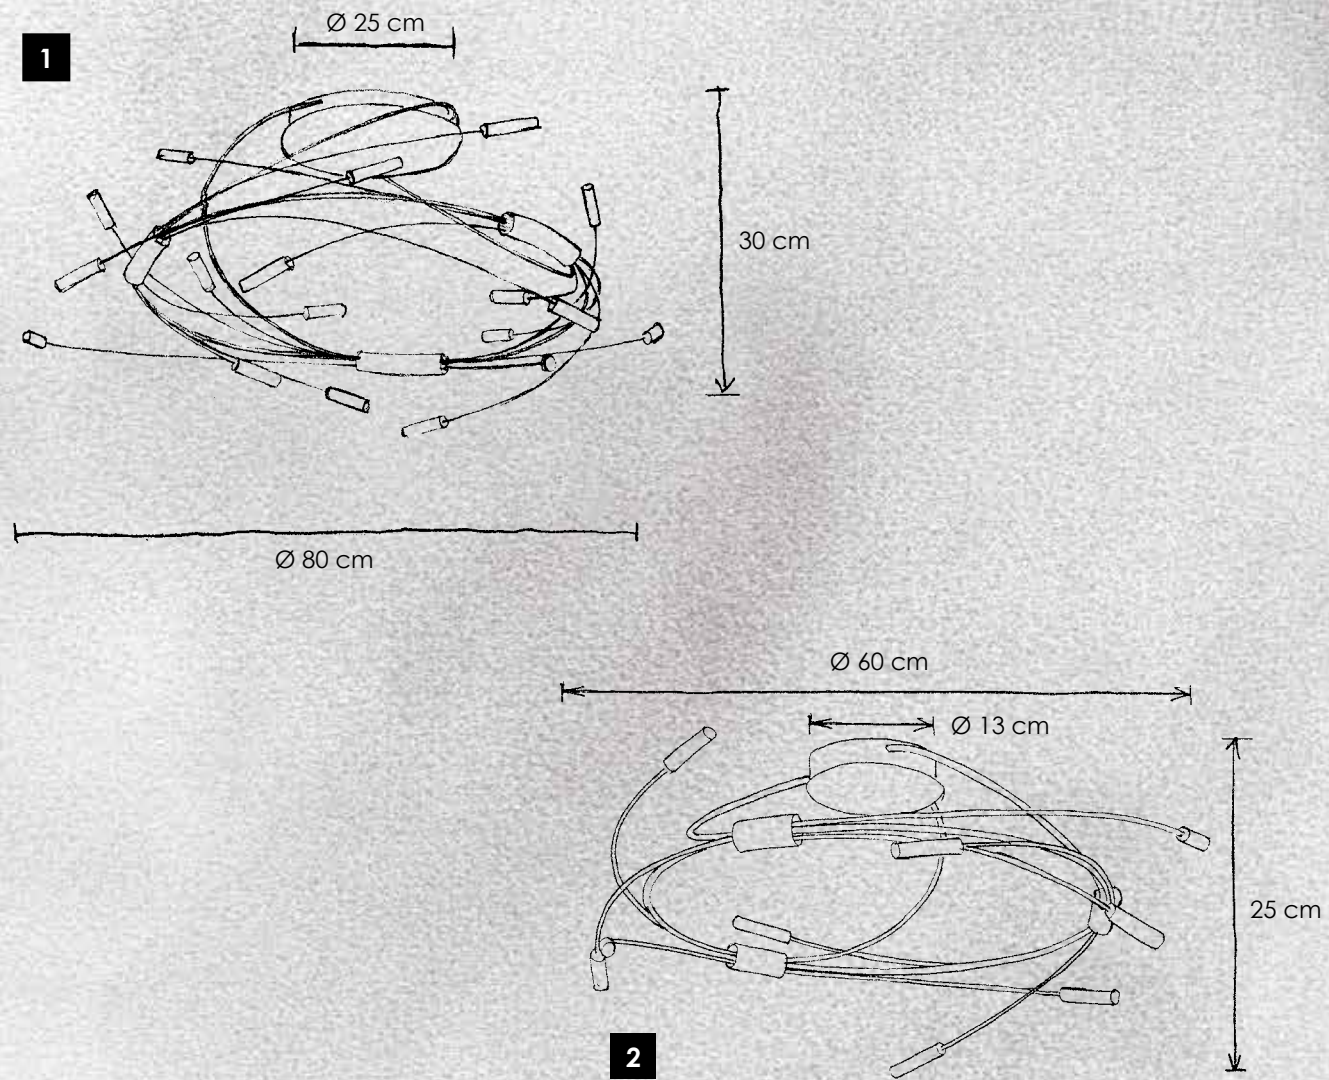

> **1 Deckenleuchte / ceiling lamp**
18 x G4 – 10 W

118 818 ..

> **2 Deckenleuchte / ceiling lamp**
9 x G4 – 10 W

118 809 ..

elektronischer Trafo / electronic transformer

05 – matt / glänzend vergoldet 24 Karat
gold plated, mat / bright 24 carat

24 – Chrom matt / Edelstahl poliert
mat chrome / polished stainless steel

> Glas / glass 707 194 00

incl.