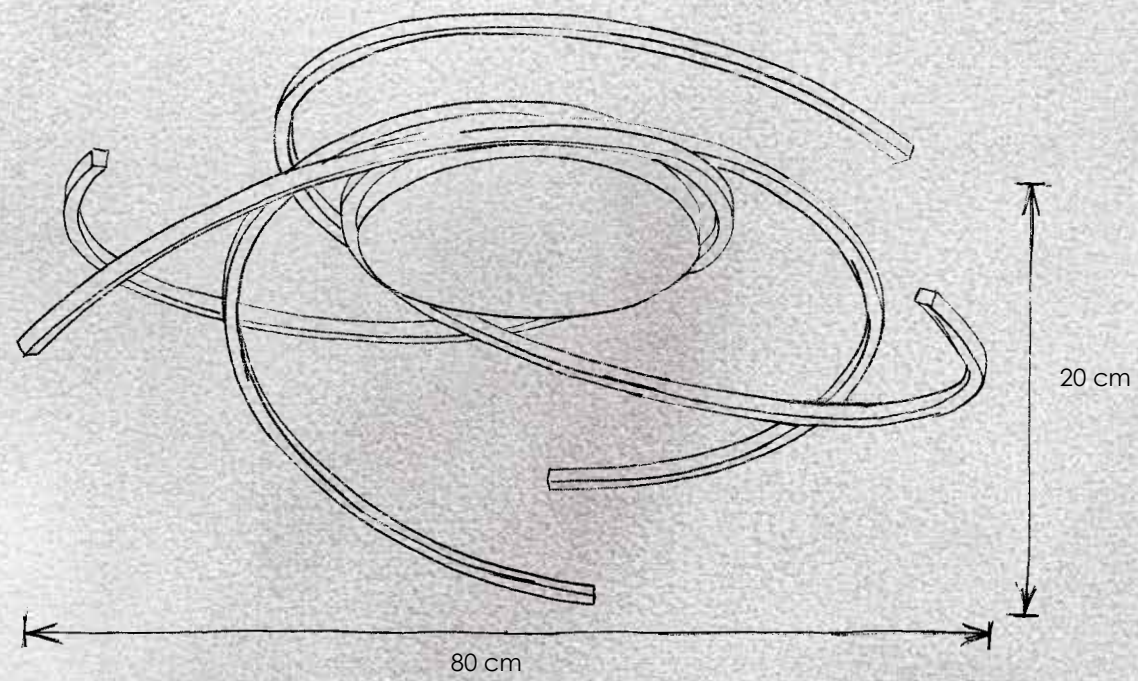

> **Deckenleuchte** dimmbar
ceiling lamp dimmable
LED-Band – 38 W (4.387 lm cpl.)

443 802 09 Aluminium geschliffen / smoothed aluminium

444 802 09 weiß / white

452 802 09 Blattgold / gold leaf

(+ 📞 078 000 00)

incl. LED-Band 2700 K – Ra85