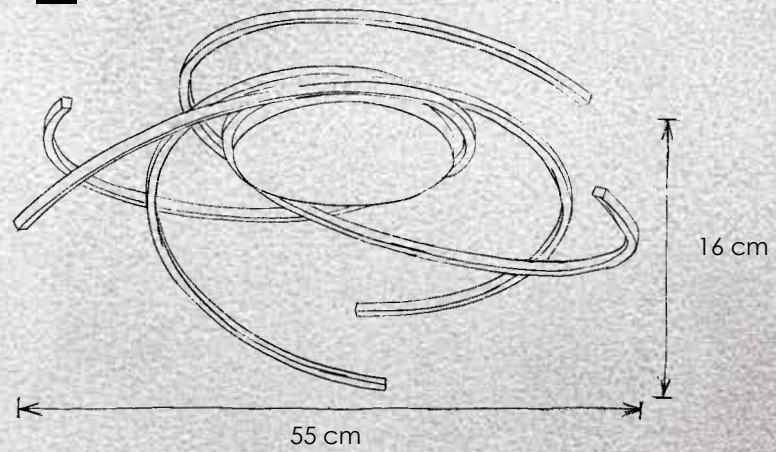

1

2

1. > **1 Deckenleuchte** dimmbar
   ceiling lamp dimmable
   LED-Band – 28 W (3.290 lm cpl.)
   ... 801 09 (+ 🔴 078 000 00)

1. > **2 Deckenleuchte** dimmbar
   ceiling lamp dimmable
   LED-Band – 53 W (5.484 lm cpl.)
   ... 803 09 (+ 🔴 078 000 00)

443 – Aluminium geschliffen / smoothed aluminium
444 – weiß / white
452 – Blattgold / gold leaf

incl. LED-Band 2700 K – Ra85