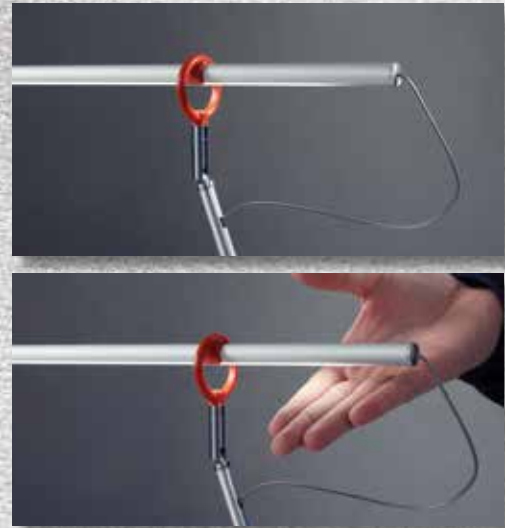

705 540 00 – transparent

705 540 11 – rot / red

705 540 31 – schwarz / black

incl. LED-Band 2700 K – Ra85

SLIMLINE

SLIMLINE

> **Tischleuchte** dimmbar über Gestensteuerung
table lamp dimmable via gesture control
 LED-Band – 6 W (850 lm cpl.)