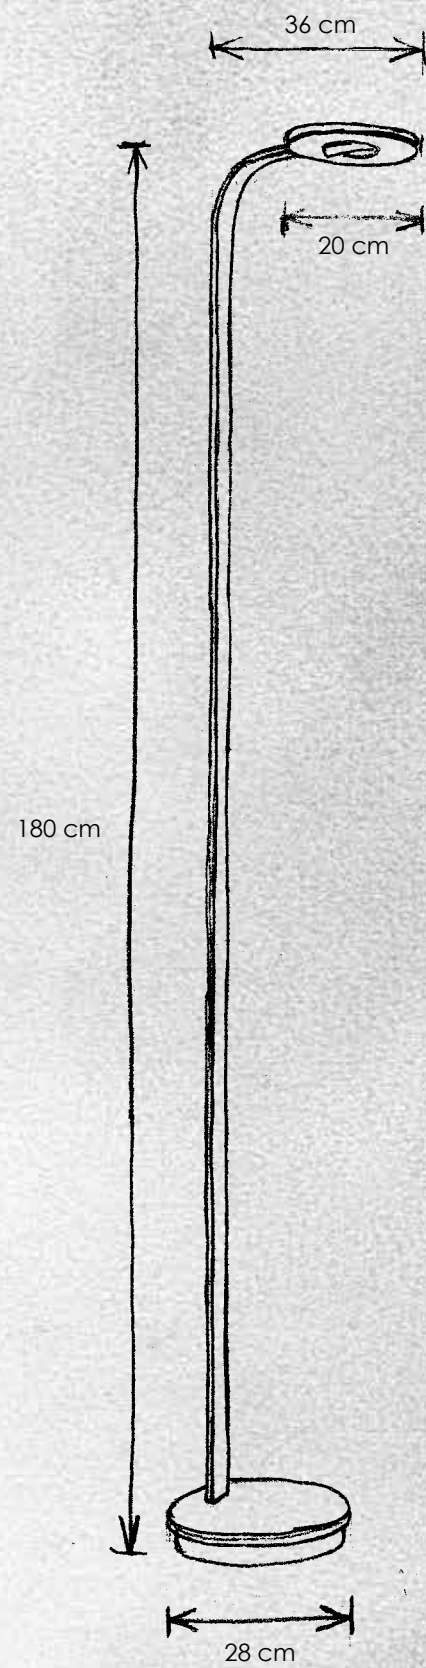

1. > **Stehleuchte** mit Tastdimmer, Innenteil schwenkbar
   floor lamp with touch dimmer, inner section rotatable
   5 x LED – 6,7 W – 570 lm
   1 x LED – 4,5 W – 420 lm (3.270 lm cpl.)
   260 406 09 Aluminium geschliffen / smoothed aluminium

incl. LED 2700 K – Ra85