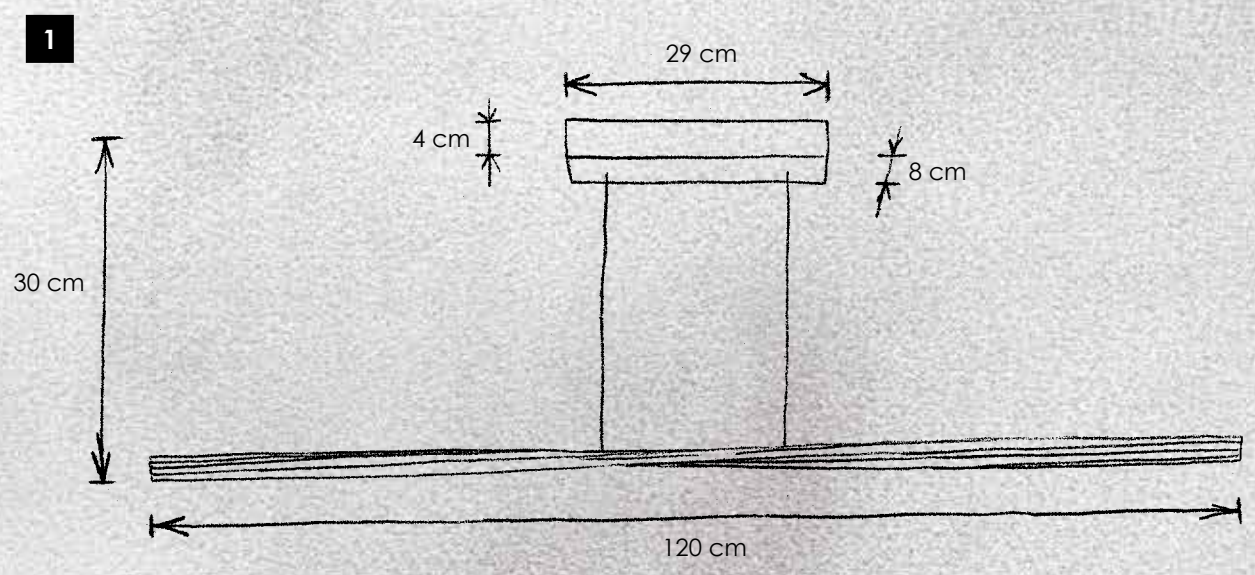

- > **1 Deckenleuchte** dimmbar
  ceiling lamp dimmable
  LED-Band – 32 W (4.913 lm cpl.)
  470 800 09 Aluminium geschliffen
  smoothed aluminium
  (+ 🔥 078 000 00)

- > **2 Stehleuchte** mit Tastdimmer
  ceiling lamp with touch dimmer
  LED-Band – 39 W (5.979 lm cpl.)
  470 400 09 Aluminium geschliffen
  smoothed aluminium

incl. LED-Band 2700 K – Ra85