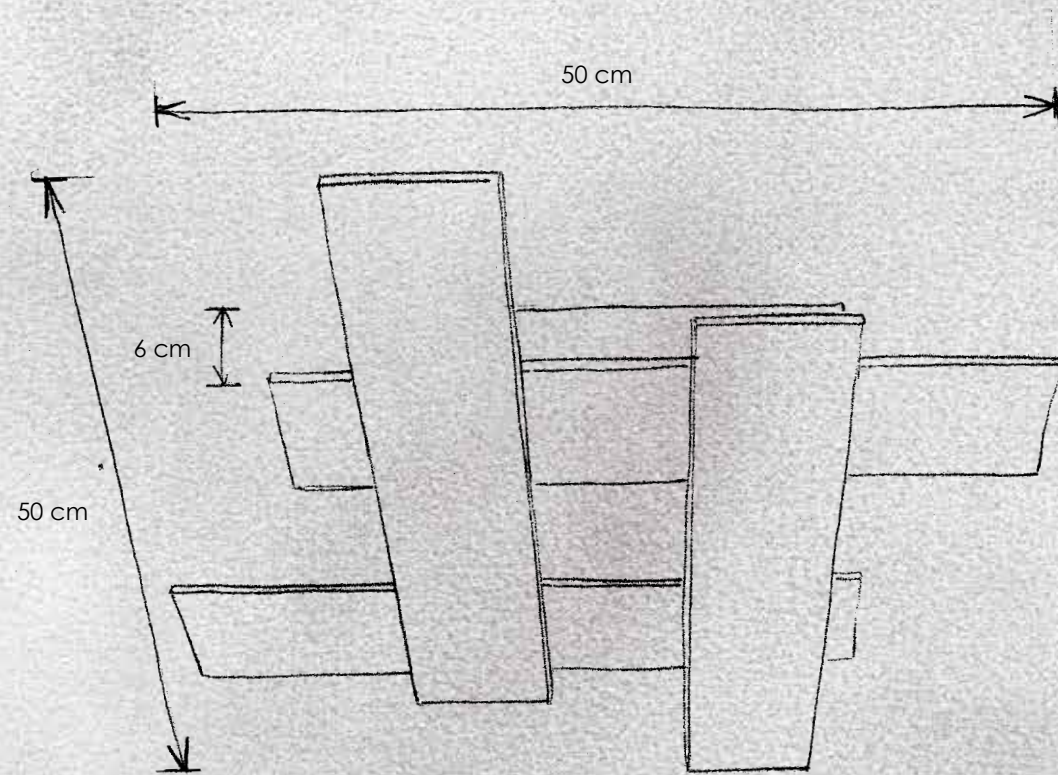

- > **Deckenleuchte** dimmbar
- **ceiling lamp** dimmable
- 4 x HV-LED – 8,7 W – 750 lm (3.000 lm cpl.)
- **406 804 09 Aluminium geschliffen, Glas satiniert**
- **smoothed aluminium, glass with satin finish**
- (+ 📞 077 000 00)

incl. LED 2700 K – Ra80