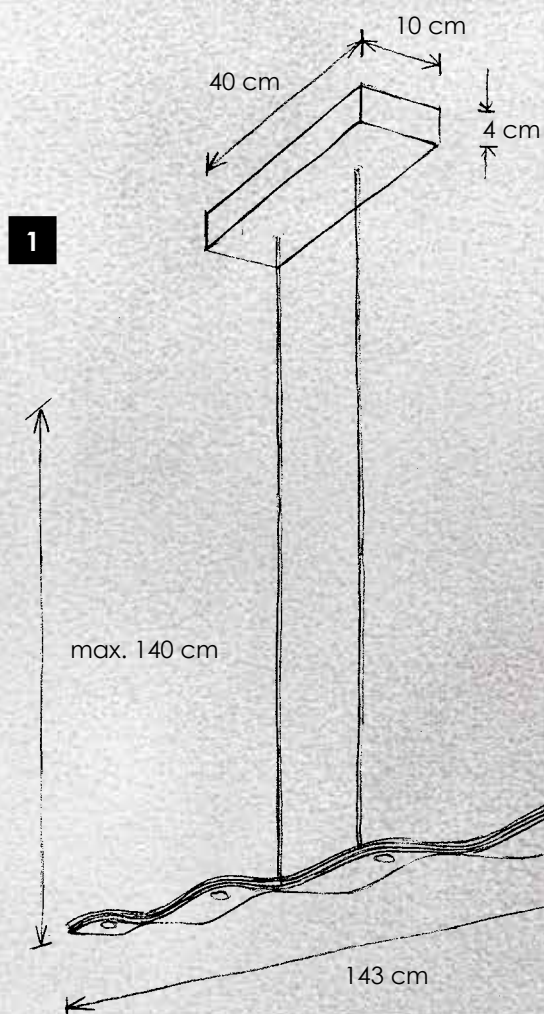

> 1 Pendelleuchte

uplight / downlight getrennt
schalt- und dimmbar

hanging lamp

uplight / downlight can be
switched separately

3 x LED – 4,5 W – 420 lm uplight
4 x LED – 4,5 W – 420 lm downlight
(2.940 lm cpl.)

... 907 09

(+ 077 000 00)

> 2 Wandleuchte mit Tastdimmer

wall lamp with touch dimmer

4 x LED – 3 W – 315 lm (1.260 lm cpl.)

... 504 09 Anschlussgehäuse links / terminal housing to the left

... 540 09 Anschlussgehäuse rechts / terminal housing to the right

346 – Aluminium geschliffen /smoothed aluminium

481 – Betonoptik / concrete look

incl. LED 2700 K – Ra85