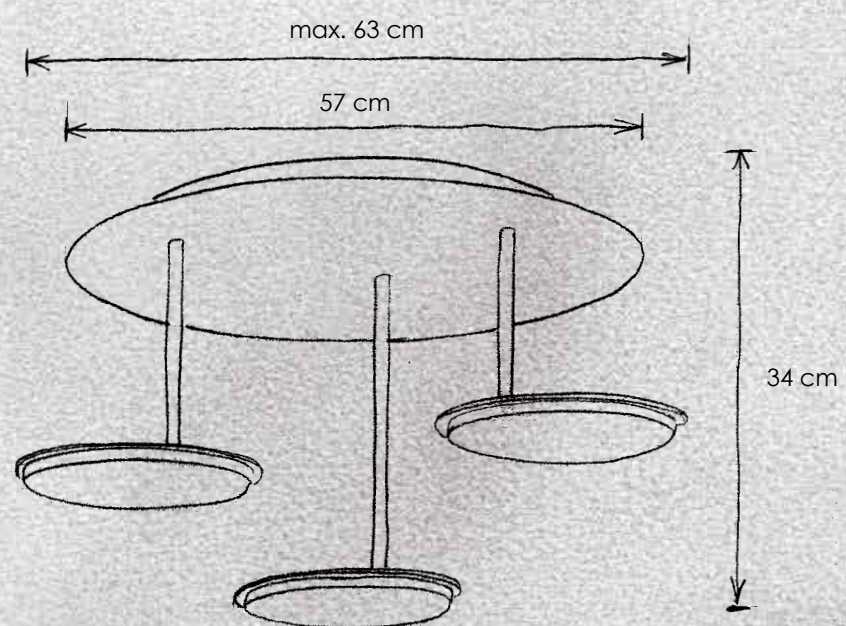

> **Deckenleuchte** dimmbar, Lichtelemente drehbar
ceiling lamp dimmable, light elements rotatable
3 x HV-LED – 17 W – 1.590 lm (4.770 lm cpl.)

411 803 09 weiß / white

412 803 09 weiß, Aluminium geschliffen / white, smoothed aluminium

413 803 09 Blattgold / gold leaf

(+ 077 000 00)

incl. LED 2700 K – Ra80