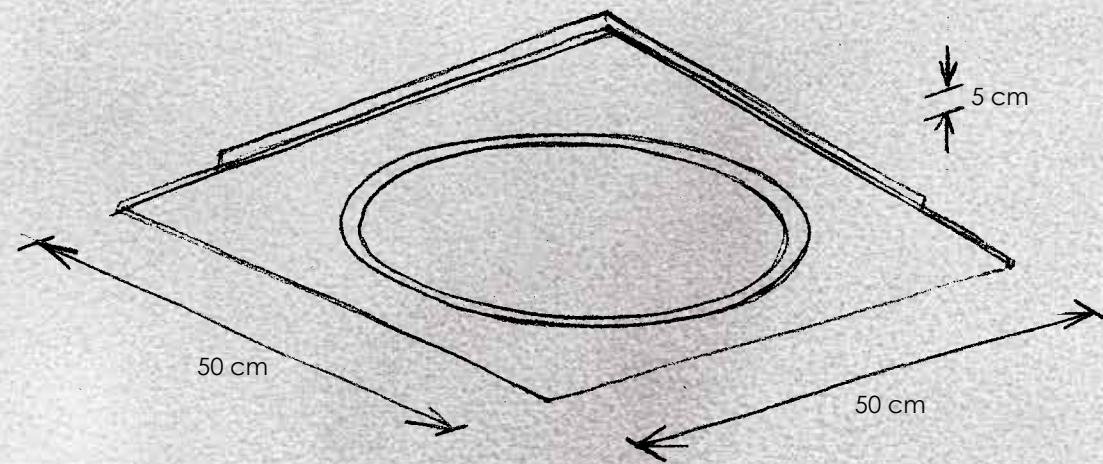

incl.

> **Pendelleuchte** dimmbar
hanging lamp dimmable
 8 x LED – 6,7 W – 570 lm (4.560 lm cpl.)
300 908 09 Blattgold, Glas / gold leaf, glass
 (+ 📞 077 000 00)

incl. LED 2700 K – Ra85

SKYLINE

> **Deckenleuchte** dimmbar
ceiling lamp dimmable
6 x LED – 6,7 W – 570 lm (3.420 lm cpl.)
300 606 09 Blattgold, Glas / gold leaf, glass
(+ 📞 077 000 00)