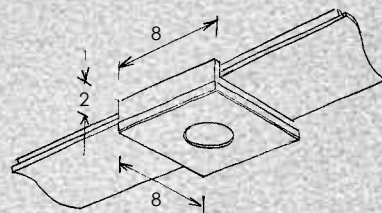

- > 1 **Glasschiene: weiß**
glass track: white
408 010 01 – 125 cm
408 020 01 – 75 cm

- > 2 **Trafo: Aluminium geschliffen**
transformer: smoothed aluminium
dimmbar / dimmable
40 W
408 001 00

- > 3 **Diffuselement: Aluminium geschliffen**
diffuse element: smoothed aluminium
5 W – 450 lm
409 000 09