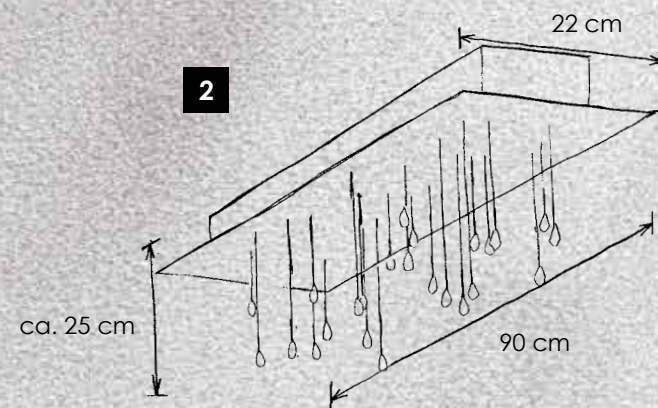

CRYSTAL RAIN

> **1 Deckenleuchte / ceiling lamp**

15 x G4 – 10 W
19 Swarovski Strass Steine
19 Swarovski strass stones

161 615 ..

> **2 Deckenleuchte / ceiling lamp**

15 x G4 – 10 W
25 Swarovski Strass Steine
25 Swarovski strass stones

161 815 ..

elektronischer Trafo / electronic transformer

> **Strass-Stein / strass stone 707 182 00**

incl.