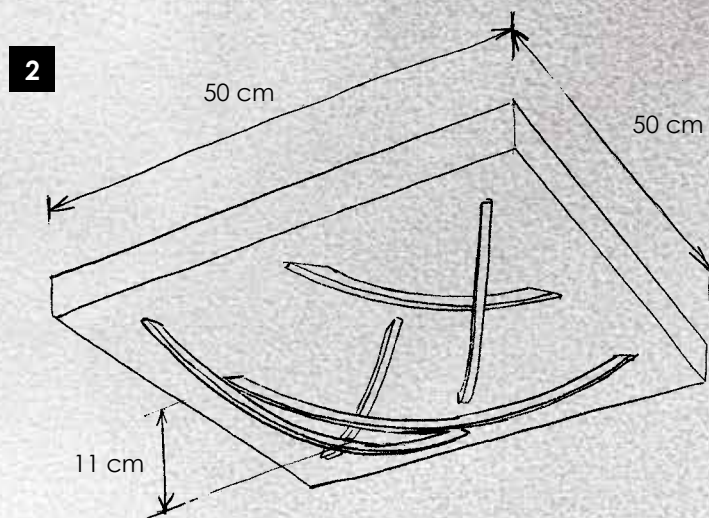

> **1 Deckenleuchte** dimmbar
ceiling lamp dimmable
LED-Band – 17 W (2.840 lm cpl.)
... 804 09 (+ 🔥 078 000 00)

> **2 Deckenleuchte** dimmbar
ceiling lamp dimmable
LED-Band – 17 W (2.840 lm cpl.)
... 604 09 (+ 🔥 078 000 00)

448 – Aluminium geschliffen / smoothed aluminium
449 – weiß / white

incl. LED-Band 2700 K – Ra85