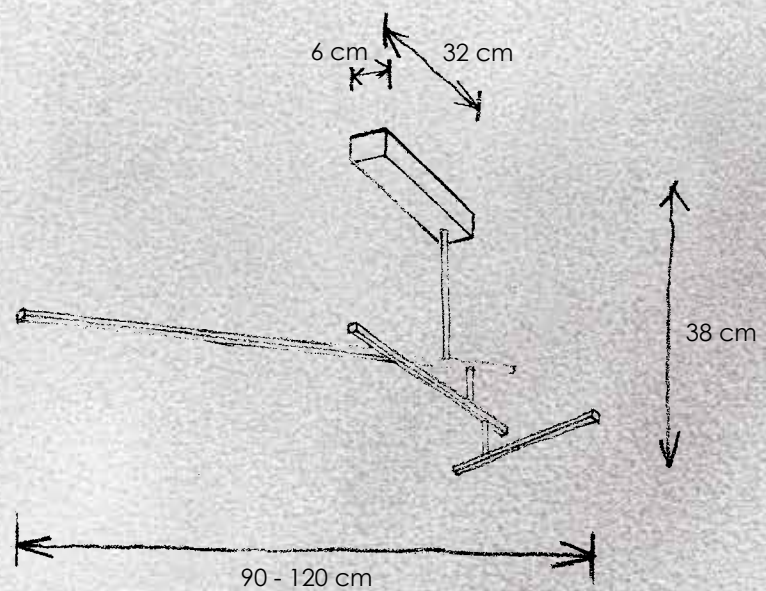

411 803 09 weiß / white

412 803 09 weiß, Aluminium geschliffen / white, smoothed aluminium

413 803 09 Blattgold / gold leaf

(+ 077 000 00)

incl. LED 2700 K – Ra80

> **Deckenleuchte** dimmbar
ceiling lamp dimmable
8 x LED – 3,2 W – 310 lm (2.480 lm cpl.)