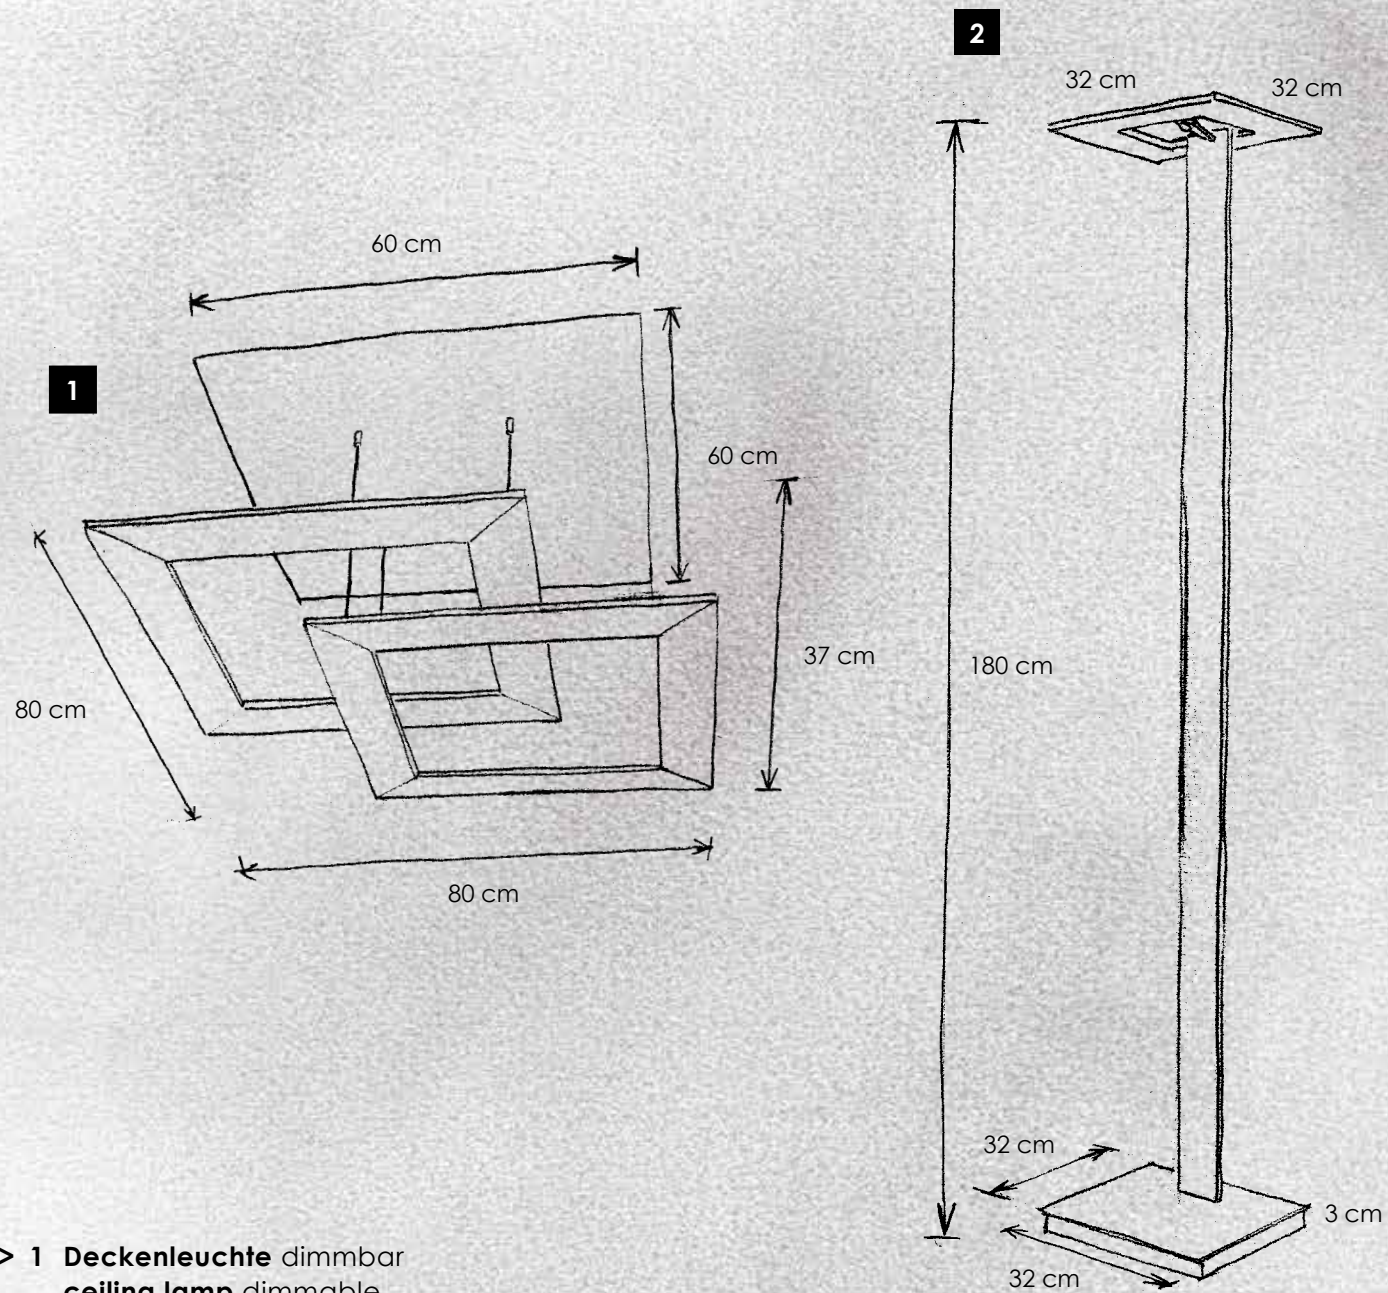

344 – Rost / rust

479 – Betonoptik / concrete look

incl. LED 2700 K – Ra85

- > **1 Deckenleuchte** dimmbar
ceiling lamp dimmable
 10 x LED – 6,5 W – 610 lm (6.100 lm cpl.)

... 810 09

- 🔌 ... 890 09 mit integriertem Dimmer / dimmer integrated