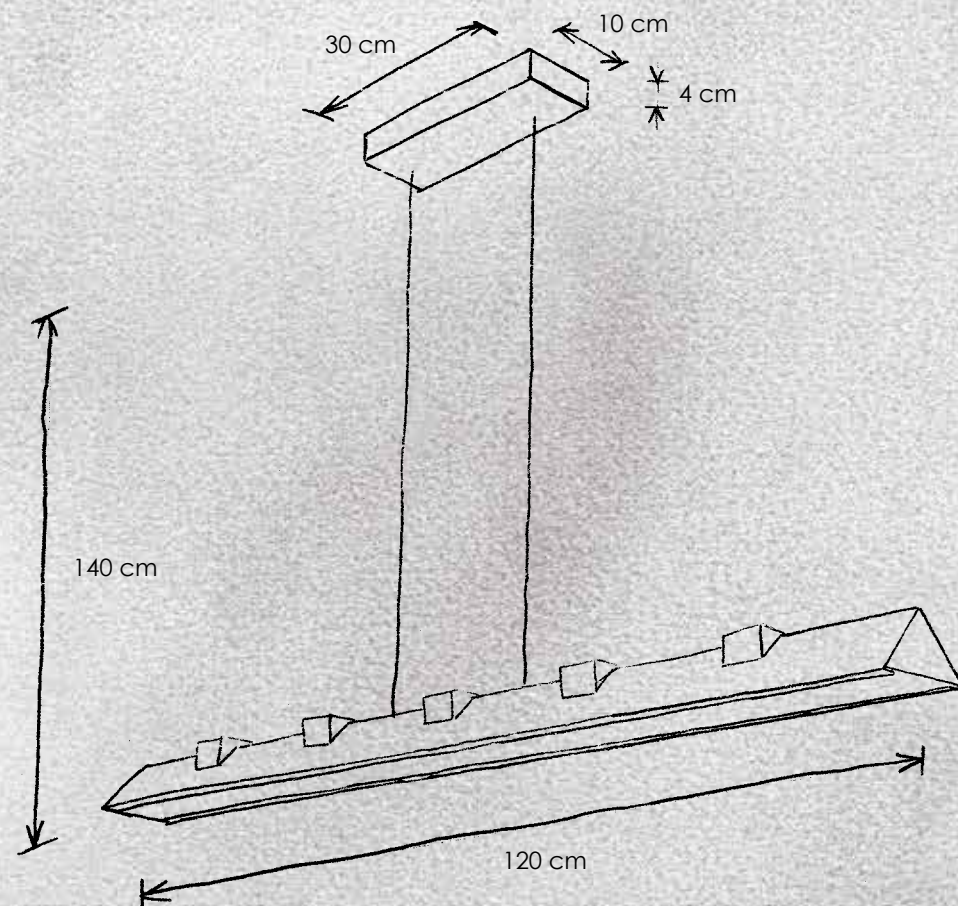

1. > **Pendelleuchte** uplight/downlight über 3 Stufenschalter schaltbar, dimmbar
   ceiling lamp uplight/downlight can be switched separately over 3 steps, dimmable
   LED-Band uplight – 7,7 W – 1.184 lm
   LED-Band downlight – 22,3 W – 3.434 lm (4.618 lm cpl.)

445 900 09 Aluminium geschliffen, Glaswürfel weiß matt
smoothed aluminium, glass cubes opal white

446 900 09 hochglanzpoliert, Glaswürfel bunt, transparent
highly polished, glass cubes coloured, transparent

(+ 📞 078 000 00)

> **Ersatz-Glaswürfel / replacement glass cube**

1. 707 061 00 – klar / transparent
   707 061 06 – gelb / yellow
   707 061 11 – rot / red
   707 061 14 – blau / blue
   707 061 15 – grün / green
   707 061 48 – weiß matt / opal white

incl. LED-Band 2700 K – Ra85