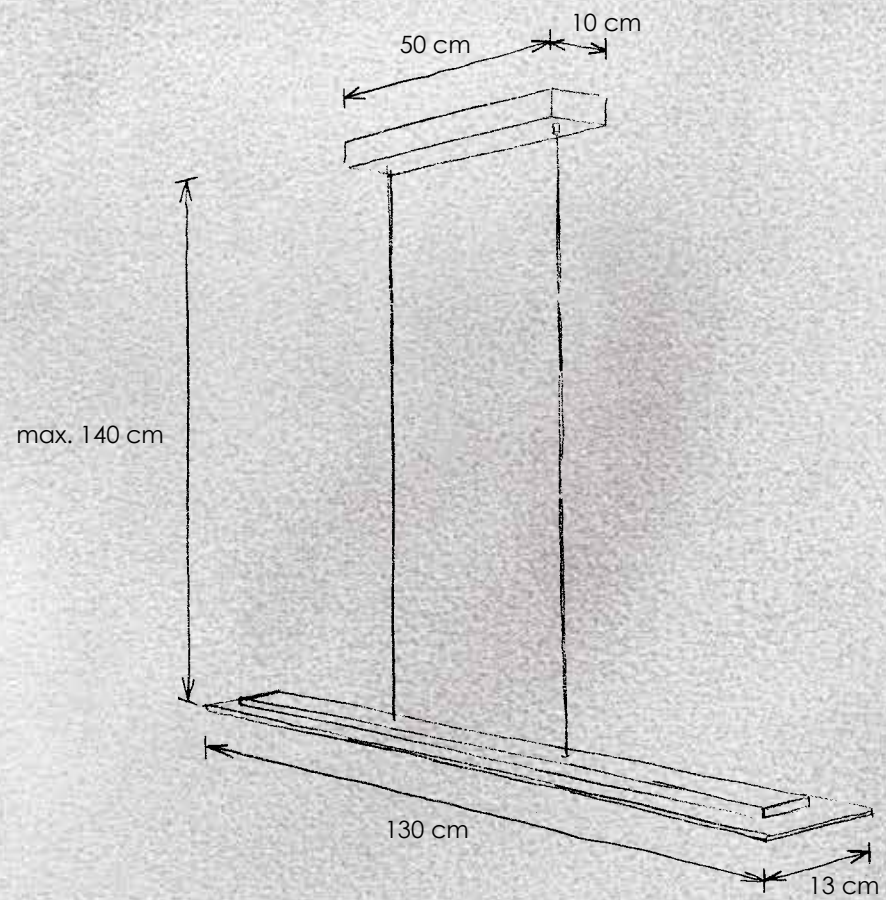

> **Pendelleuchte** dimmbar
hanging lamp dimmable
8 x LED – 6,7 W – 570 lm (4.560 lm cpl.)
300 908 09 Blattgold, Glas / gold leaf, glass
(+ 📞 077 000 00)

incl. LED 2700 K – Ra85