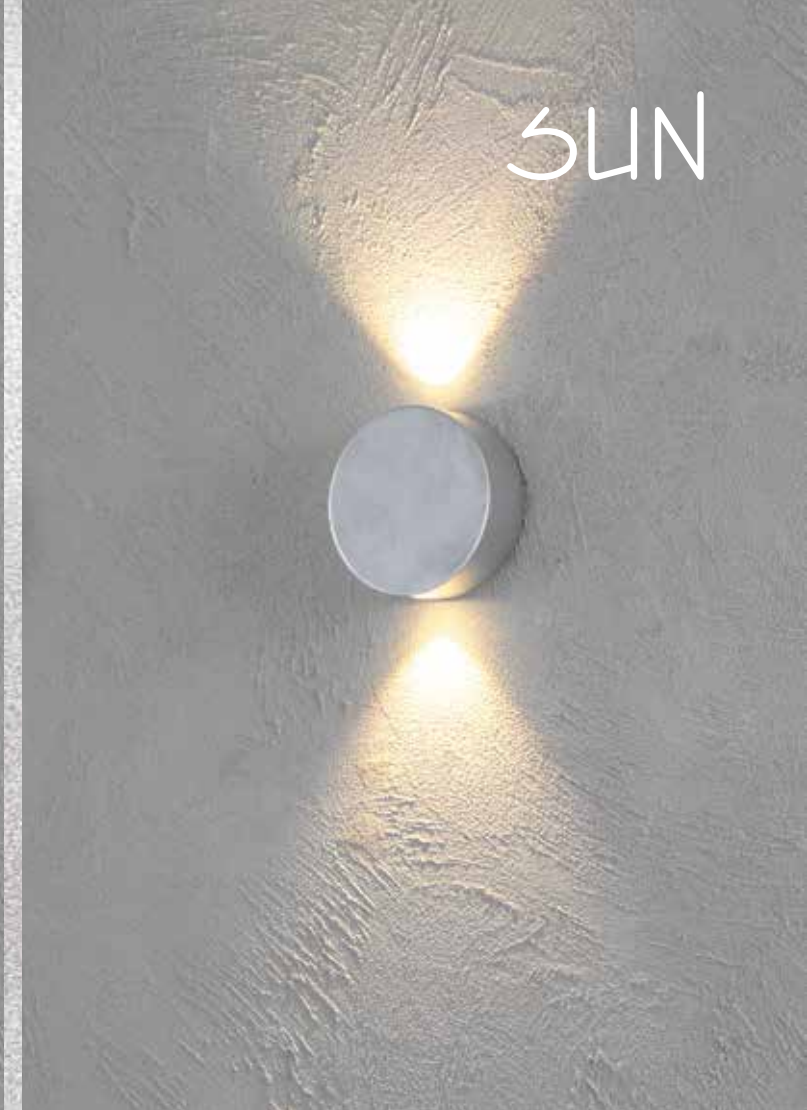

> **Wandleuchte** nicht dimmbar
wall lamp can not be dimmed
2 x LED – 3 W – 315 lm (630 lm cpl.)

- 297 502 09 Blattgold / gold leaf
- 298 502 09 Blattaluminium / aluminium leaf
- 314 502 09 mattweiß / white mat
- 345 502 09 Aluminium geschliffen / smoothed aluminium

> optional: Farbfilter
optionally: colour filter

- 707 166 06 gelb / yellow
- 707 166 11 rot / red
- 707 166 14 blau / blue
- 707 166 15 grün / green

incl. LED 2700 K – Ra80